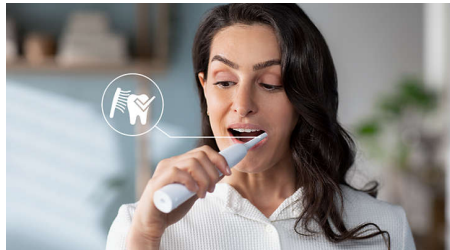

## Tecnologia Sonicare avanzata

Le potenti vibrazioni delle setole guidano le microbollicine in profondità tra i denti e lungo il bordo gengivale, per un'esperienza rinfrescante. In soli 2 minuti otterrai l'equivalente di due mesi di spazzolamento manuale.\*\* 31.000 movimenti al minuto dello spazzolino puliscono delicatamente i denti, dissolvono la placca e la rimuovono per una pulizia quotidiana eccezionale.

## Rimuove la placca 3 volte meglio\*

Lo spazzolino elettrico Sonicare con tecnologia Sonicare avanzata è clinicamente testato per una rimozione della placca fino a 3 volte superiore\* a uno spazzolino manuale. Rimuove la placca dai denti e lungo il bordo gengivale, proteggendo al contempo le gengive.

## Sicuro e delicato

Lo spazzolino Sonicare offre una pulizia accurata senza essere aggressivo su denti e gengive. Le vibrazioni sonore, delicate ma potenti, assicurano una pulizia eccezionale e allo stesso tempo delicata su denti e gengive.