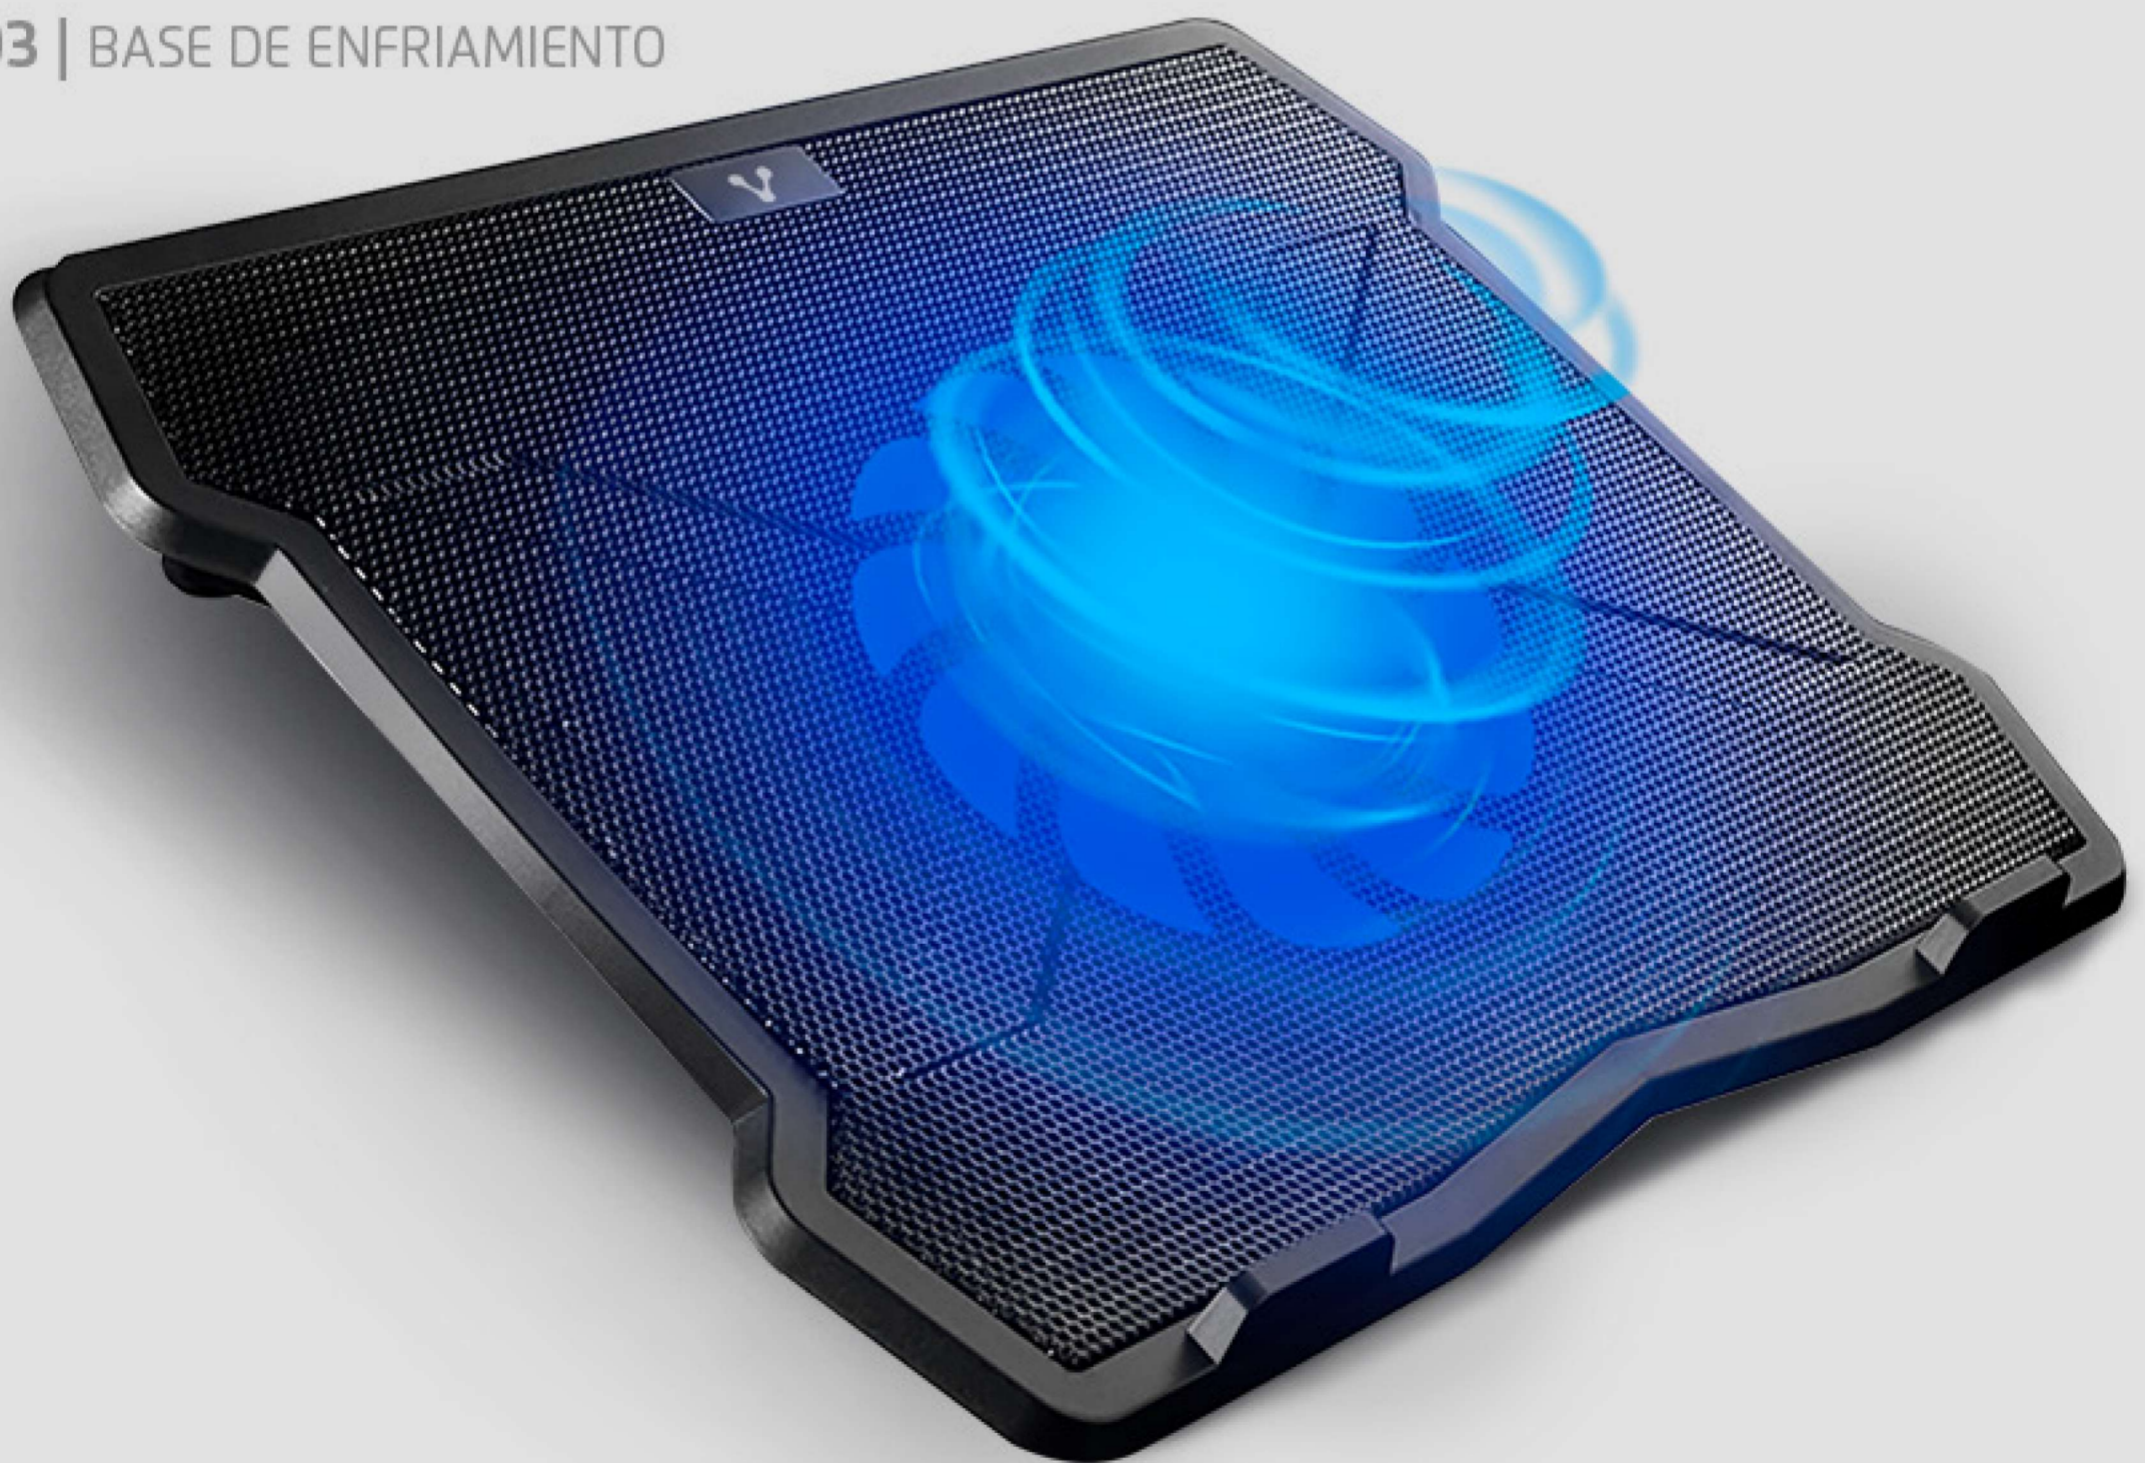

COOLING PAD 103

Base enfriadora

La CP-103 te brinda tranquilidad a la hora de trabajar, ya que ayuda a disipar el calor que produce tu laptop con un nivel de ruido al mínimo.

TEMPERATURA

Y RUIDO AL MÍNIMO

CP-103 | BASE DE ENFRIAMIENTO

158 R-0 13/jun/18

Características
Sobresalientes

Ventilador
125 mm

USB

Ligero

Durabilidad

Sigue conectado. El CP-103 se alimenta de un puerto USB de tu computadora y permite seguir utilizando el puerto con normalidad gracias a su conector doble.

Ergonómica. Coloca tu laptop a un ángulo más cómodo o utiliza sus elevadores integrados para llevar tu pantalla a una mayor altura que ayuda a mantener una mejor postura.

Especificaciones Técnicas

Modelo: CP-103

Voltaje:	5 V cc 350 mA
Conector:	USB
Corriente:	350 mA
Color:	Negro
Luz:	Azul
Plug and play:	Si
Compatible:	Laptops de hasta 15.6"
Dimensiones:	340 x 265 x 30 mm
Peso:	400 g

Q'ty/Carton: 30