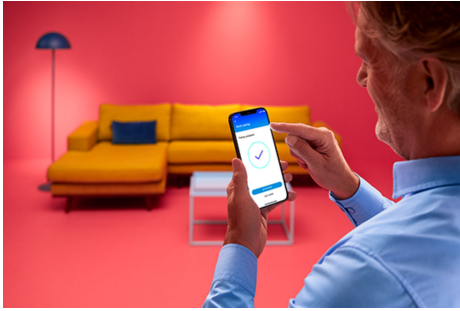

SQUIRE WiZ PORTABLE 9W 22-65K RGB

Porta la luce connessa in qualsiasi angolo del tuo spazio con la lampada da tavolo WiZ Squire a doppia zona che proietta luce colorata sulla parete. Usa l'app WiZ o la tua voce per attenuare e aumentare la luminosità o per utilizzare le modalità di luce preimpostate nelle configurazioni Wi-Fi.

PRODOTTI IN PRIMO PIANO

- Tinta unita
- Effetto luminoso a doppia zona
- Semplice plug and play

Funzionalità di illuminazione intelligenti facili da configurare

Goditi all'istante i vantaggi delle funzionalità intelligenti collegando semplicemente la tua luce WIZ alla rete Wi-Fi. Controlla facilmente le luci quando sei fuori casa e programmale per accendersi e spegnersi automaticamente. Non è necessario installare alcun hardware aggiuntivo come hub o gateway.

Crea la tua scena luminosa perfetta

Crea la tua combinazione di diverse modalità di luce bianca e colorata per creare l'ambiente di luce perfetto per il tuo momento quotidiano. Salva la tua nuova scena e selezionala in qualsiasi momento con l'app WIZ o con la tua voce.

Crea l'atmosfera giusta con la luce bianca da calda a fredda regolabile

Hai a disposizione un'ampia gamma di tonalità: dalla luce bianca fredda che infonde energia a quella soffusa, bianca e calda; puoi anche selezionare le modalità preimpostate come Focus e Relax per creare l'atmosfera che più si adatta alle tue attività.