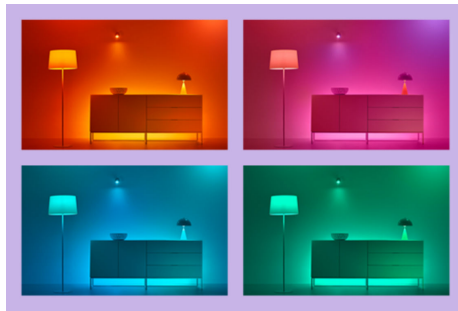

SQUIRE WiZ PORTABLE 9W 22-65K RGB

Porta la luce connessa in qualsiasi angolo del tuo spazio con la lampada da tavolo WiZ Squire a doppia zona che proietta luce colorata sulla parete. Usa l'app WiZ o la tua voce per attenuare e aumentare la luminosità o per utilizzare le modalità di luce preimpostate nelle configurazioni Wi-Fi.

Esclusiva luce SpaceSense™ che si accende con il movimento

La tecnologia SpaceSense di WIZ trasforma le tue luci in sensori di movimento. Sono sufficienti due luci WIZ in una stanza per attivare la funzione SpaceSense nell'app WIZ e fare in modo che le luci si accendano e si spengano automaticamente al rilevamento di un movimento. È semplice. È SpaceSense. È WIZ.

Crea la tua scena luminosa perfetta

Crea la tua combinazione di diverse modalità di luce bianca e colorata per creare l'ambiente di luce perfetto per il tuo momento quotidiano. Salva la tua nuova scena e selezionala in qualsiasi momento con l'app WIZ o con la tua voce.

Milioni di colori e modalità di luce variabili per illuminare la tua giornata

Scegli il colore di luce che preferisci o applica semplicemente una modalità di luce dinamica che abbiamo progettato per te. Camino oppure Oceano, ad esempio, ti aiuteranno a creare un'atmosfera straordinaria e a risollevarne il tuo umore.