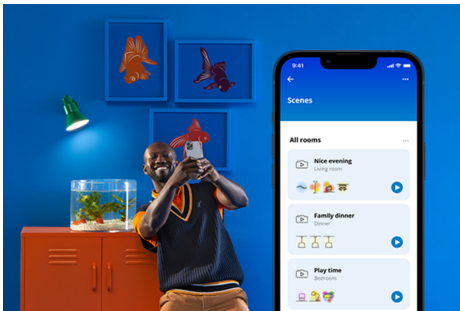

SQUIRE WiZ PORTABLE 9W 22-65K RGB

Porta la luce connessa in qualsiasi angolo del tuo spazio con la lampada da tavolo WiZ Squire a doppia zona che proietta luce colorata sulla parete. Usa l'app WiZ o la tua voce per attenuare e aumentare la luminosità o per utilizzare le modalità di luce preimpostate nelle configurazioni Wi-Fi.

PRODOTTI IN PRIMO PIANO

- Tinta unita
- Effetto luminoso a doppia zona
- Semplice plug and play

Funzionalità di illuminazione intelligenti facili da configurare

Goditi all'istante i vantaggi delle funzionalità intelligenti collegando semplicemente la tua luce WIZ alla rete Wi-Fi. Controlla facilmente le luci quando sei fuori casa e programmale per accendersi e spegnersi automaticamente. Non è necessario installare alcun hardware aggiuntivo come hub o gateway.

Esclusiva luce SpaceSense™ che si accende con il movimento

La tecnologia SpaceSense di WIZ trasforma le tue luci in sensori di movimento. Sono sufficienti due luci WIZ in una stanza per attivare la funzione SpaceSense nell'app WIZ e fare in modo che le luci si accendano e si spengano automaticamente al rilevamento di un movimento. È semplice. È SpaceSense. È WIZ.

Crea la tua scena luminosa perfetta

Crea la tua combinazione di diverse modalità di luce bianca e colorata per creare l'ambiente di luce perfetto per il tuo momento quotidiano. Salva la tua nuova scena e selezionala in qualsiasi momento con l'app WIZ o con la tua voce.