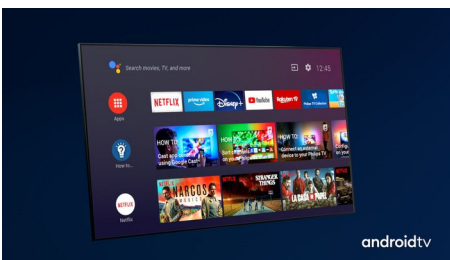

Android TV

Il tuo TV Philips Android ti offre i contenuti che desideri, quando vuoi. Puoi personalizzare la schermata principale per visualizzare le tue app preferite, semplificando la riproduzione in streaming dei film e dei programmi che ami, oppure riprenderli da dove hai lasciato.