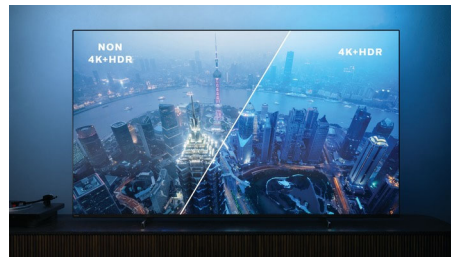

### Immagini HDR vivaci

Il tuo TV Philips 4K UHD è compatibile con tutti i principali formati HDR, incluso Dolby Vision. Che si tratti di una serie imperdibile o di un nuovo videogioco, le ombre saranno più profonde, le superfici luminose brilleranno e i colori saranno più realistici.