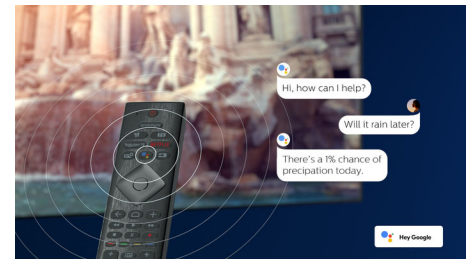

Controllo vocale intelligente

Premi un pulsante sul telecomando per parlare con l'Assistente Google. Controlla con la tua voce il TV o i dispositivi domestici smart compatibili con Assistente Google. Oppure chiedi ad Alexa di controllare il TV tramite i dispositivi compatibili con Alexa.

Telecomando con tastiera QWERTY

Il telecomando del TV è dotato di una tastiera QWERTY completa integrata nella parte posteriore, che rende l'immissione di testo molto più rapida. Digitare le password per gli account di streaming, cercare contenuti e scrivere indirizzi Web non è mai stato così facile.

androidtv