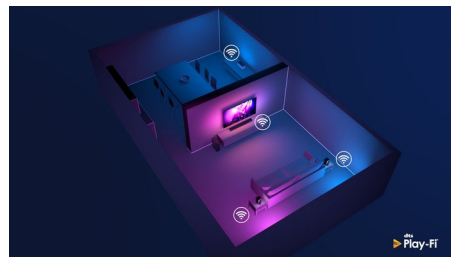

### Compatibile con DTS Play-Fi

La tecnologia DTS Play-Fi sul tuo TV Philips ti consente di collegarti agli altoparlanti compatibili in qualsiasi stanza. Hai altoparlanti wireless in cucina? Ascolta il film mentre prepari uno spuntino, oppure continua a seguire la telecronaca della partita mentre prendi da bere per tutti.