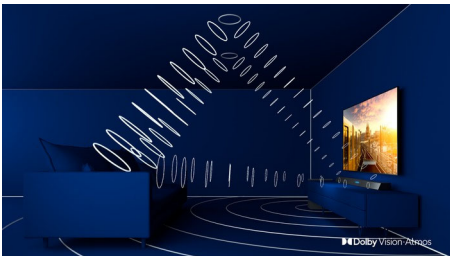

Dolby Vision + Dolby Atmos

Grazie all'eccellente supporto per audio e formati video Dolby, i contenuti HDR che guardi saranno davvero eccezionali. Potrai ammirare le immagini proprio come aveva immaginato il regista e sperimentare un audio ampio con chiarezza e profondità reali.