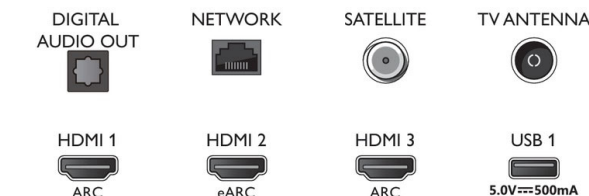

Bottom

Data di rilascio
2023-02-25

Versione: 9.3.1

12 NC: 8670 001 74945
EAN: 87 18863 02875 9

© 2023 Koninklijke Philips N.V.
Tutti i diritti riservati.

Le specifiche sono soggette a modifica senza preavviso I marchi sono di proprietà di Koninklijke Philips N.V. o dei rispettivi detentori.

www.philips.com

- La funzione EPG e la possibilità di visione effettiva (fino a 8 giorni) dipende dal paese e dall'operatore.
- L'offerta di applicazioni Android può variare a seconda del Paese. Per ulteriori dettagli, visita il Google Play Store locale.
- Il TV supporta la ricezione DVB per la trasmissione in chiaro. È possibile che alcuni operatori DVB non siano supportati. Un elenco aggiornato è disponibile nella sezione FAQ del sito Web di assistenza Philips. Per alcuni operatori è richiesto l'accesso condizionale e un abbonamento. Contattare il proprio operatore per ulteriori informazioni.
- L'applicazione Philips MyRemote e le sue funzionalità variano a seconda del modello del TV, dell'operatore, del paese, del modello di dispositivo smart e del sistema operativo. Per ulteriori informazioni, visita il sito www.philips.com/TVRemoteapp.
- Le offerte delle applicazioni per lo Smart TV variano a seconda del modello del TV e del paese. Per ulteriori dettagli, visita il sito: www.philips.com/smarttv.
- Registrazione USB solo per canali digitali. Le registrazioni possono essere limitate dal sistema di protezione da copia delle trasmissioni (CI+). Possono applicarsi restrizioni in base al paese e ai canali.
- Questo televisore contiene piombo solo in alcune parti o componenti dove non esistono alternative tecnologiche in linea con le clausole di eccezione esistenti secondo la direttiva RoHS.
- Dimensioni della memoria (Flash): 16 GB; lo spazio effettivo disponibile sul disco può variare (ad esempio, in base ad app preinstallate, sistema operativo installato, ecc.)
- Assistente Google è disponibile sui TV Philips Android con sistema operativo Android O (8) o versioni successive, in lingue e paesi selezionati.
- Amazon Prime è disponibile in lingue e paesi selezionati.
- Amazon, Alexa e tutti i loghi correlati sono marchi di Amazon.com, Inc. o delle sue affiliate. Amazon Alexa è disponibile in lingue e paesi selezionati.
- È necessario un abbonamento a Netflix. Per le condizioni, visitare il sito <https://www.netflix.com>
- È richiesto l'abbonamento a Disney+. Soggetto ai termini riportati all'indirizzo <https://www.disneyplus.com> (c) 2020 Disney e tutte le sue affiliate. Disney+ è disponibile in lingue e paesi selezionati.
- Rakuten TV è disponibile in lingue e paesi selezionati.