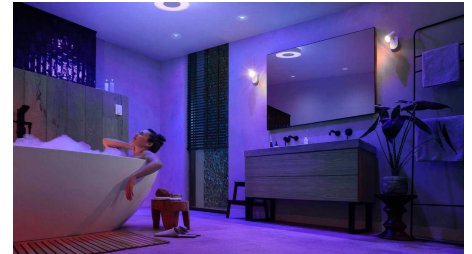

## Imposta l'atmosfera giusta con luci connesse bianche da calde a fredde

Scegli tra più di 50.000 sfumature di luce bianca da calda a fredda per creare l'atmosfera giusta nel tuo bagno per ogni attività e per qualsiasi ora del giorno. Usa la luce bianca brillante ogni mattina per iniziare la giornata con energia oppure rilassati la sera con una debole tonalità dorata.

## Crea un'esperienza luminosa personalizzata con soluzioni colorate e intelligenti

Usa milioni di colori di luce per trasformare il tuo bagno, creando all'istante un'atmosfera unica. Con il semplice tocco di un pulsante, puoi immergerti nella vasca circondato da un rilassante bagliore rosa oppure illuminare il tuo bagno di un colore viola vivace per rendere ancora più divertenti i preparativi per una serata con gli amici.