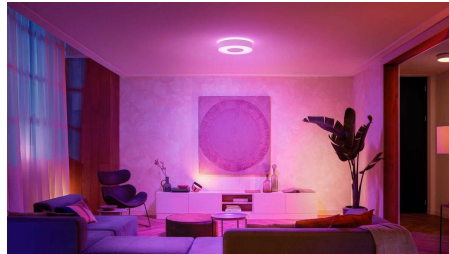

In evidenza

Controlla fino a 10 luci in una volta sola con l'app Bluetooth

Con l'app Bluetooth di Hue puoi controllare le luci intelligenti all'interno di una stanza. Aggiungi fino a 10 luci intelligenti e controllale con facilità dal tuo dispositivo mobile.

Crea un'esperienza luminosa personalizzata con soluzioni colorate e intelligenti

Usa milioni di colori di luce per trasformare qualsiasi stanza della tua casa, creando in un attimo un'atmosfera unica. Con il tocco di un pulsante, diffondi un bagliore rosa nel tuo soggiorno o illumina tutta la casa con colori vivaci trasformando una semplice notte in una festa personalizzata.