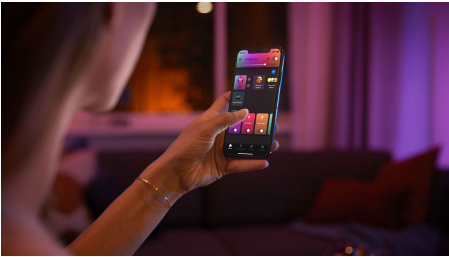

Semplice illuminazione intelligente

Esprimi il tuo stile in qualsiasi stanza con la plafoniera Infuse media di colore bianco dal design moderno. Proietta un tenue bagliore contro il soffitto mentre diffonde una luce potente verso il basso, in qualsiasi tonalità di luce bianca o colorata.

Semplice illuminazione intelligente

- Controlla fino a 10 luci in una volta sola con l'app Bluetooth
- Sblocca la serie completa di funzioni dell'illuminazione connessa con Hue Bridge
- Controllo vocale senza mani
- Crea un'esperienza luminosa personalizzata con soluzioni colorate e intelligenti
- Ricette luminose ottimali per le tue attività quotidiane

In evidenza

Controlla fino a 10 luci in una volta sola con l'app Bluetooth

Con l'app Bluetooth di Hue puoi controllare le luci intelligenti all'interno di una stanza. Aggiungi fino a 10 luci intelligenti e controllale con facilità dal tuo dispositivo mobile.

Sblocca la serie completa di funzioni dell'illuminazione connessa con Hue Bridge

Hue Bridge sblocca le funzionalità che rendono l'illuminazione connessa davvero connessa: controllo anche fuori casa, controllo vocale, illuminazione automatizzata e molto altro. Aggiungi un dispositivo Hue Bridge alla tua configurazione per creare esperienze coinvolgenti, sfruttare una tecnologia sicura e affidabile e altro ancora. Hue Bridge è la chiave per un'illuminazione connessa come non l'hai mai vista prima.