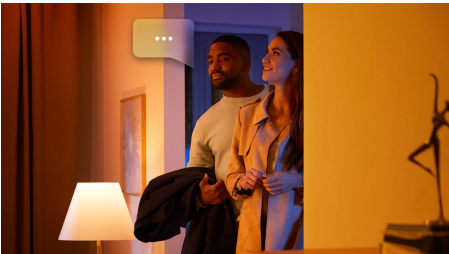

Semplice illuminazione intelligente

Progettata per ampi spazi, come il soggiorno, la plafoniera Enrave grande di colore nero ha un design moderno ed emette una luce bianca da calda a fredda. Proietta un anello di luce contro il soffitto e diffonde un potente bagliore verso il basso.

Infinite possibilità

- Controlla le luci in un attimo

Semplice illuminazione intelligente

- Controlla le luci con la tua voce*
- Sblocca la serie completa di funzioni dell'illuminazione connessa con Hue Bridge
- Crea l'atmosfera giusta con una luce bianca da calda a fredda
- Ricette luminose ottimali per le tue attività quotidiane

In evidenza

Controlla le luci in un attimo

Controlla in un attimo le tue luci intelligenti Philips Hue con l'interruttore dimmer Hue. Con il semplice tocco di un pulsante, chiunque della tua famiglia può immediatamente oscurare o illuminare una stanza, accendere o spegnere le luci o impostare scene di luce.

Controlla le luci con la tua voce*

Philips Hue funziona con Amazon Alexa e con Google Assistant quando è associato a un dispositivo Amazon Echo o Google Nest compatibile. Mediante semplici comandi vocali è possibile controllare solo una lampada o più luci in una stanza.