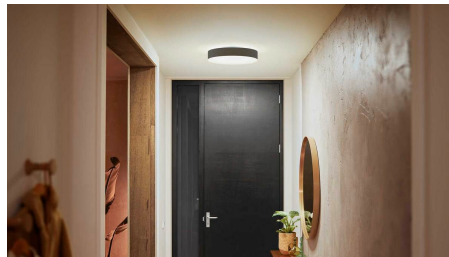

Crea l'atmosfera giusta con una luce bianca da calda a fredda

Scegli tra più di 50.000 sfumature di luce bianca da calda a fredda per creare l'atmosfera giusta nella tua casa per ogni attività e per qualsiasi ora del giorno. Usa la luce bianca brillante ogni mattina per iniziare la giornata con energia oppure rilassati la sera con una debole tonalità dorata.