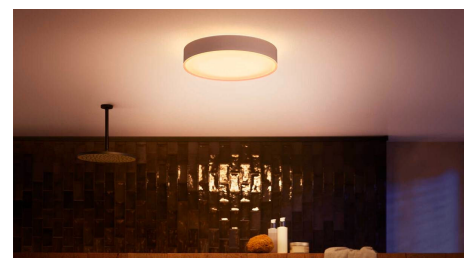

Luci connesse e impermeabili per bagni (IP44)