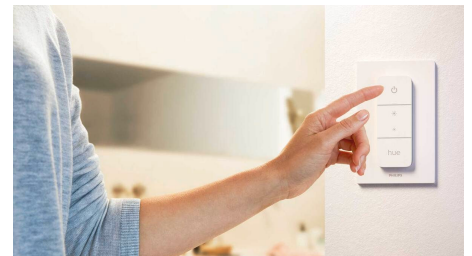

Oscuramento immediato, senza requisiti di installazione