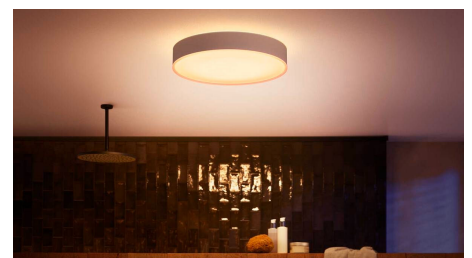

Luci connesse e impermeabili per bagni (IP44)