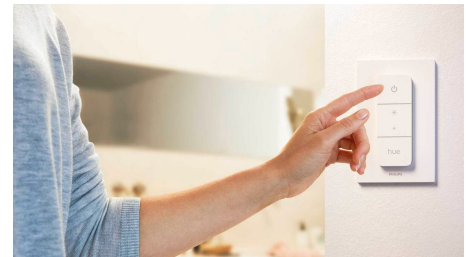

Dimme Deine Lampen sofort ohne Installation

Nutze den Hue Dimmschalter, um Deine smarten Philips Hue Lampen sofort zu steuern. Per Knopfdruck kann jeder in Deinem Zuhause die Helligkeit des Lichts im Raum ändern, das Licht ein- und ausschalten oder Lichtszenen aktivieren.