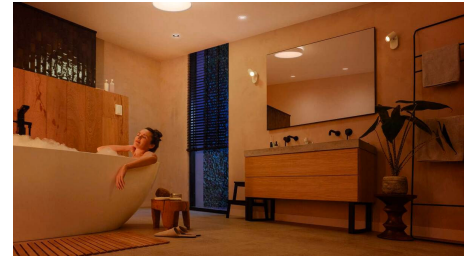

## Immer die richtige Stimmung mit warm- oder kaltweißem smarten Licht

Mit einer Auswahl aus 50.000 warm- bis kaltweißen Lichtschattierungen findest Du in Deinem Badezimmer die perfekte Atmosphäre für jede Aktivität und Tageszeit. Verwende jeden Morgen helles, weißes Licht, um voller Energie und wach in den Tag zu starten, oder Sorge mit einem gedimmten, goldenen Licht für Entspannung am Abend.

## Optimierte Lichtrezepte für Deine täglichen Aktivitäten

Passe Dein Licht mit den voreingestellten Philips Hue Lichtszenen an Deine Stimmung oder Aktivitäten im Tagesverlauf an. Beginne Deinen Tag mit der strahlend weißen Lichtszene Energie tanken oder lasse den Tag am Abend mit dem dezenten, weichen Licht der Lichtszene Entspannen ausklingen. Du liegst gerne in der Badewanne? Dann ist die Lichtszene Lesen genau die richtige für Dich.