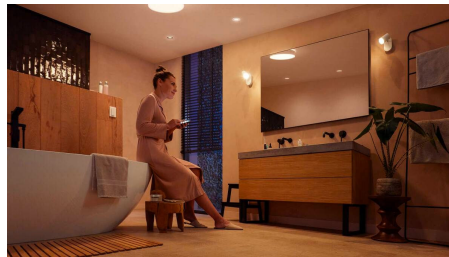

## Nutze mit der Hue Bridge das gesamte Spektrum der smarten Beleuchtungsfunktionen

Die Hue Bridge schaltet die Funktionen frei, die smarte Beleuchtung wirklich intelligent machen: Steuerung von unterwegs, Sprachsteuerung, automatische Beleuchtung und vieles mehr. Füge eine Hue Bridge zu Deiner Einrichtung hinzu, um beeindruckende Erlebnisse zu schaffen, auf sichere und zuverlässige Technologie zuzugreifen uvm. Die Hue Bridge ist die Schaltzentrale Deines einzigartigen smarten Lichtsystems.

## Immer die richtige Stimmung mit warm- oder kaltweißem smarten Licht

Mit einer Auswahl aus 50.000 warm- bis kaltweißen Lichtschattierungen findest Du in Deinem Badezimmer die perfekte Atmosphäre für jede Aktivität und Tageszeit. Verwende jeden Morgen helles, weißes Licht, um voller Energie und wach in den Tag zu starten, oder Sorge mit einem gedimmten, goldenen Licht für Entspannung am Abend.