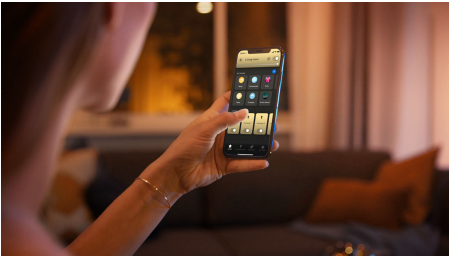

## Unkompliziertes, smartes Lichtsystem

Mit der großen Hue Devere Deckenleuchte in Weiß erhältst Du im Badezimmer ein kraftvolles, warm- bis kaltweißes Licht. Nutze morgens helles Licht, um Make-up aufzutragen oder Dich für die Arbeit fertigzumachen. Oder dimme das Licht für ein entspannendes Bad.

### Einfaches, smartes Lichtsystem

- Steuere bis zu 10 Lampen mit der Bluetooth App
- Nutze mit der Hue Bridge das gesamte Spektrum der smarten Beleuchtungsfunktionen
- Sprachsteuerung einrichten
- Immer die richtige Stimmung mit warm- oder kaltweißem smarten Licht
- Optimierte Lichtrezepte für Deine täglichen Aktivitäten
- Dimme Deine Lampen sofort ohne Installation
- Wasserbeständige smarte Badezimmerleuchte (IP44)

## Steuere bis zu 10 Lampen mit der Bluetooth App

Steuere mit der Hue Bluetooth App Deine smarten Hue Lampen in einem einzelnen Raum Deines Zuhauses. Füge bis zu 10 smarte Lampen hinzu und steuere sie alle mit einer Berührung auf Deinem mobilen Gerät.

## Nutze mit der Hue Bridge das gesamte Spektrum der smarten Beleuchtungsfunktionen

Die Hue Bridge schaltet die Funktionen frei, die smarte Beleuchtung wirklich intelligent machen: Steuerung von unterwegs, Sprachsteuerung, automatische Beleuchtung und vieles mehr. Füge eine Hue Bridge zu Deiner Einrichtung hinzu, um beeindruckende Erlebnisse zu schaffen, auf sichere und zuverlässige Technologie zuzugreifen uvm. Die Hue Bridge ist die Schaltzentrale Deines einzigartigen smarten Lichtsystems.