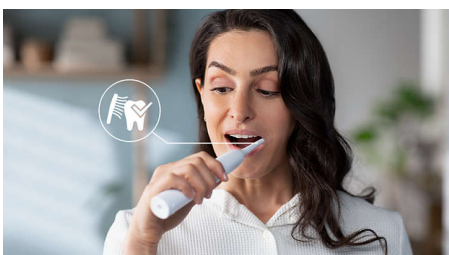

Funktioner

Avancerad Sonicare-teknik

Kraftiga borstvibrationer pressar in mikrobubblor djupt mellan tänderna och längs tandköttskanten och ger en uppfriskande upplevelse. Du får två månaders manuell tandborstning på bara två minuter.** 31 000 borsttag per minut rengör försiktigt dina tänder, bryter upp plack och borstar bort det för en exceptionell daglig rengöring.

Tar bort plack 3 gånger bättre*

Den elektriska Sonicare-tandborsten med avancerad sonicare-teknik har kliniskt bevisats ta bort upp till tre gånger mer* plack än en manuell tandborste. Den tar bort plack från tänderna och längs tandköttskanten samtidigt som den skyddar tandköttet.

Skyddar tandköttet

Inbyggd trycksensor känner automatiskt av det tryck du applicerar, varnar dig och reducerar tandborstens vibrationer automatiskt för att

skydda tandköttet. Tandborsten avger ett pulserande ljud som en påminnelse om att lätta på trycket. Sju av tio personer tyckte att den här funktionen hjälpte dem till en bättre tandborstning.