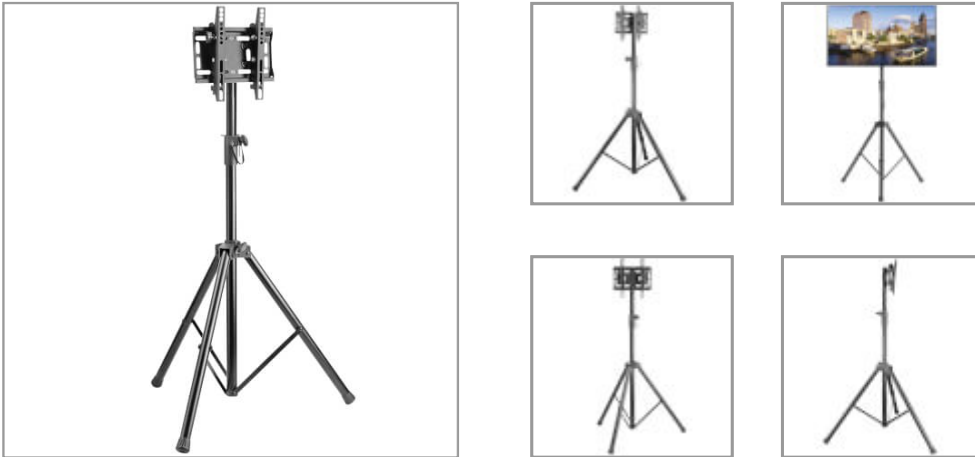

Soporte Portátil para Señalización Digital para Pantallas Planas de 23" a 42"

NÚMERO DE MODELO: DMPDS2342TRIC

El soporte portátil para televisor estilo tripié se instala rápidamente para entregar su mensaje en un salón de clases, vestíbulo o en cualquier otro lugar con un intenso tráfico de pies.

Características

Configure su Señalización Digital en Donde Está su Audiencia

Este soporte portátil para televisor se adapta a la mayoría de las pantallas planas, pizarrones virtuales y monitores de 23" a 42". Se ensambla fácilmente para permitir una conveniente configuración en donde fluya el tránsito a pie, como salones de clases, exposiciones comerciales, salas de conferencias, oficinas, auditorios, restaurantes, bares y hoteles. El soporte estilo tripié se ajusta a cinco alturas diferentes y la pantalla se inclina para una cómoda visualización personalizada.

Durable Bastidor de Acero Diseñado para Durar

El bastidor aguanta el esfuerzo de ajustes repetidos y soporta hasta 35 kg [77 lb]. Use las perillas de fácil agarre y el pasador de seguridad para asegurar el bastidor en su lugar y proteger la pantalla contra vuelcos. Debido a que el tripié se pliega cuando no está en uso, el DMPDS2342TRIC es fácil de transportar y almacenar.

Destacado

- Soporta la mayoría de los monitores, pizarrones virtuales y pantallas interactivas de 23" a 42"
- Su duradero bastidor de acero combina con la decoración de cualquier espacio y soporta hasta 35 kg [77 lb].
- El soporte estilo tripié se ajusta a diferentes alturas para una cómoda visualización personalizada
- Perillas de fácil agarre y el perno de seguridad bloquean el soporte en su lugar y garantizan la seguridad de la pantalla