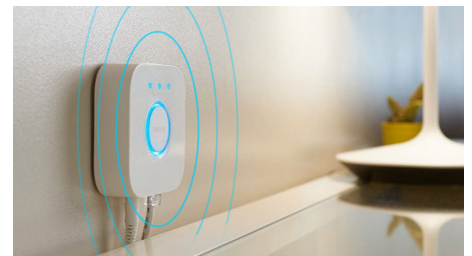

Controlla le luci con la tua voce*

Philips Hue funziona con Amazon Alexa e con Google Assistant quando è associato a un dispositivo Amazon Echo o Google Nest compatibile. Mediante semplici comandi vocali è possibile controllare solo una lampada o più luci in una stanza.

Crea l'atmosfera giusta con luci bianche calde o fredde

Queste lampadine e lampade offrono diverse tonalità di luce calda e fredda. Grazie alla completa attenuazione della luminosità, da intensa a soffusa, puoi scegliere i colori luce perfetti a seconda delle tue esigenze quotidiane.

Otteni le ricette luminose perfette per le tue attività quotidiane

Semplificati la giornata e rendila più piacevole con quattro ricette luminose già programmate e preparate appositamente per le tue attività quotidiane: Energia, Concentrazione, Lettura e Relax. Le scene dalle tonalità fredde, Energia e Concentrazione, ti aiutano ad affrontare la mattinata e a non distrarti, mentre le scene più calde, Lettura e Relax, favoriscono una buona lettura e ti permettono di calmare la mente.

Sblocca la serie completa di funzioni dell'illuminazione con Hue Bridge

Hue Bridge sblocca le funzionalità che rendono l'illuminazione connessa davvero connessa: controllo anche fuori casa, controllo vocale, illuminazione automatizzata e molto altro. Aggiungi un dispositivo Hue Bridge alla tua configurazione per creare esperienze coinvolgenti, sfruttare una tecnologia sicura e affidabile e altro ancora. Hue Bridge è la chiave per un'illuminazione connessa come non l'hai mai vista prima.