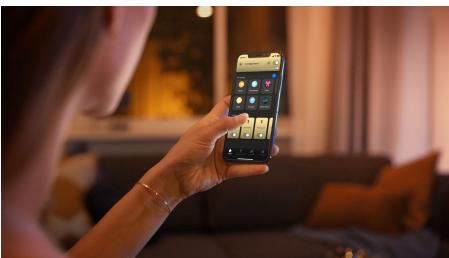

Semplice illuminazione intelligente

Il faretto nero Buckram di Philips Hue White Ambiance ti offre quattro punti luce per illuminare la stanza. Regola ogni punto singolarmente per mettere in evidenza l'angolo desiderato e gestisci il tutto facilmente tramite il dimmer switch Hue incluso o Bluetooth. Connettiti al Bridge Hue per ottenere altre funzionalità d'illuminazione connessa.

Funzione di dimmerazione per il tuo comfort

- Collegamento con un dimmer per un semplice controllo senza cavi

Semplice illuminazione intelligente

- Controlla fino a 10 luci in una volta sola con l'app Bluetooth
- Controlla le luci con la tua voce*
- Crea l'atmosfera giusta con luci bianche calde o fredde
- Ottieni le ricette luminose perfette per le tue attività quotidiane
- Sblocca la serie completa di funzioni dell'illuminazione connessa con Hue Bridge

In evidenza

Funzione di dimmerazione senza installazione

Controlla le tue lampade Philips Hue direttamente con il dimmer senza cavi, che ti consente di accendere/spengere le luci, scegliere tra quattro diverse ricette luminose e di abbassare l'intensità luminosa fino al livello desiderato. L'installazione è rapida e semplice. Basta collegare l'interruttore alla lampada e posizionarlo ovunque desideri in casa: è davvero così semplice.

Controlla fino a 10 luci in una sola volta con l'app Bluetooth

Con l'app Bluetooth di Hue puoi controllare le luci intelligenti all'interno di una stanza. Aggiungi fino a 10 luci intelligenti e controllale con facilità dal tuo dispositivo mobile.