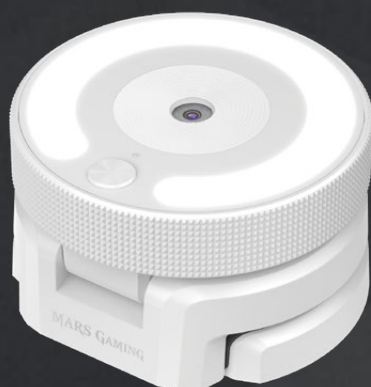

## ESPECIFICACIONES

Resolución	Full HD 1920x1080 (video y foto)
Sensor	CMOS y lente de cristal de 6 capas
Iluminación	Luz relleno con 3 intensidades
FOV	90°
FPS	30
Diseño	Clip de ajuste universal y rosca 1/4" para tripode
Conector	USB 2.0 Plug&Play
Compatibilidad	PC, Mac, XBOXSERIES X-S
Extra	Control táctil de luz y micrófono integrado
Dimensiones	69x69x40mm / 97g

**Webcam de streaming** profesional 1080p full HD con control de iluminación táctil

Diseño con **clip de ajuste universal**, micrófono integrado y compatibilidad multiplataforma

REFERENCIA

MWPRO (negro)

MWPRO (blanco)