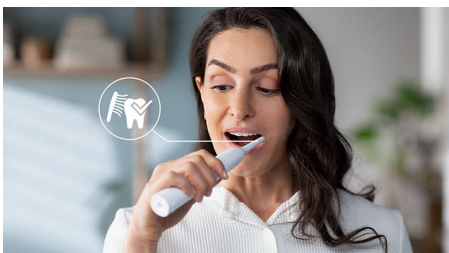

Funktioner

Avancerad Sonicare-teknik

Kraftiga borstvibrationer pressar in mikrobubblor djupt mellan tänderna och längs tandköttsskanten och ger en uppfriskande upplevelse. Du får två månaders manuell tandborstning på bara två minuter.** 31 000 borsttag per minut rengör försiktigt dina tänder, bryter upp plack och borstar bort det för en exceptionell daglig rengöring.

Tar bort plack 3 gånger bättre*

Den elektriska Sonicare-tandborsten med avancerad sonicare-teknik har kliniskt bevisats ta bort upp till tre gånger mer* plack än en manuell tandborste. Den tar bort plack från tänderna och längs tandköttsskanten samtidigt som den skyddar tandköttet.

Skyddar tandköttet

Inbyggd trycksensor känner automatiskt av det tryck du applicerar, varnar dig och reducerar tandborstens vibrationer automatiskt för att

skydda tandköttet. Tandborsten avger ett pulserande ljud som en påminnelse om att lätta på trycket. Sju av tio personer tyckte att den här funktionen hjälpte dem till en bättre tandborstning.