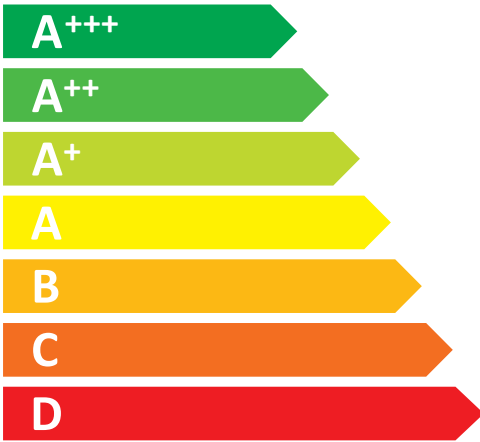

ENERG
енергия · ενεργεια

HOOVER

ATDH9A3TKERXMS-S

A+++

ENERGIA · ЕНЕРГИЯ · ΕΝΕΡΓΕΙΑ
ENERGIJA · ENERGY · ENERGIE
ENERGI

194
kWh/annum

270
min/cycle*

9,0
kg