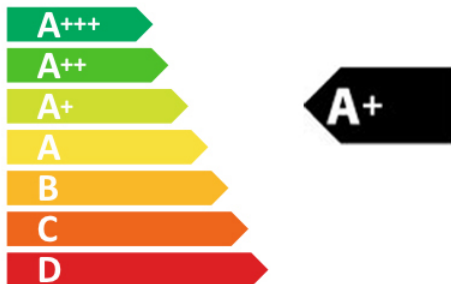

**ENERG** Y IJA  
енергия · ενεργεια IE IA

HOOVER

HOT7174BI WIFI

70 L

0.92

0.68

\* цикл · cyklus · portion · zklus · πρόγραμμα · ciclo · tsükkel · ohjelma · ciklus  
ciklas · cikls · ciklu · cyclus · cykl · ciclu · program · cykel