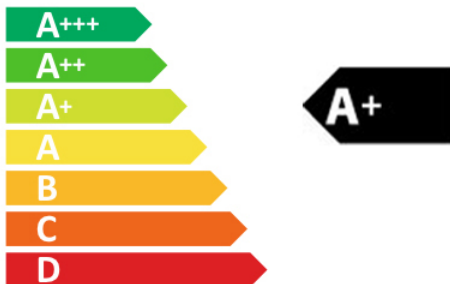

**ENERG** Y IJA  
енергия · ενεργεια IE IA

CANDY

FCC614GH/E

		<b>0.92</b>
<b>70 L</b>		<b>0.68</b>

\* цикл · cyklus · portion · zyklus · πρόγραμμα · ciclo · tsükkel · ohjelma · ciklus  
ciklas · cikls · ciklu · cyclus · cykl · ciclu · program · cykel