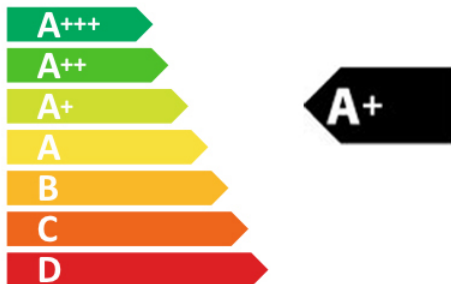

**ENERG** Y IJA  
енергия · ενεργεια IE IA

CANDY

FCP612WXL/E1

70 L

0.92

0.68

\* цикл · cyklus · portion · zyklus · πρόγραμμα · ciclo · tsükkel · ohjelma · ciklus  
ciklas · cikls · ciklu · cyclus · cykl · ciclu · program · cykel