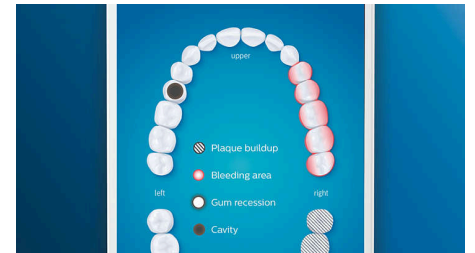

Zone specifiche e obiettivi

Il tuo dentista ha segnalato zone problematiche? Le indicheremo nell'app sulla mappa in 3D del cavo orale e ti ricorderemo di prestare particolare attenzione a queste zone.