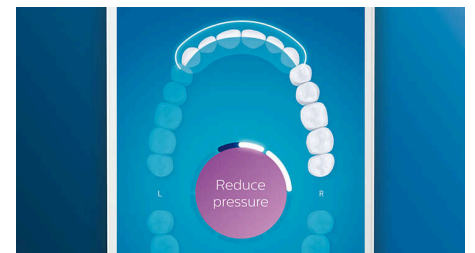

Pressione eccessiva?

Nel caso in cui stia esercitando troppa pressione, DiamondClean Smart se ne accorgerà e l'anello luminoso all'estremità del manico lampeggerà. Si tratta di un promemoria per diminuire la pressione e lasciar lavorare la testina dello spazzolino. 7 persone su 10 hanno trovato questa funzione utile per ottenere una pulizia migliore.