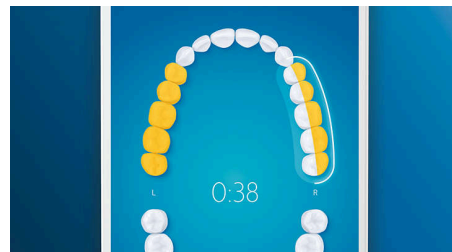

### Puoi dire addio alla placca

Inserisci la testina G3 Premium Plaque Control per provare la nostra pulizia più profonda. Le setole, dotate di bordi morbidi e flessibili, si adattano alla forma di ciascun dente per offrire una superficie di contatto fino a 4 volte più ampia\*\* e rimuovere fino a 20 volte più placca dalle zone più difficili da raggiungere\*.

### 4 modalità, 3 impostazioni di intensità

DiamondClean Smart ti consente di ottenere prestazioni ottimali. Le nostre 3 impostazioni di intensità ti garantiscono risultati migliori e le nostre 4 modalità soddisfano tutte le tue esigenze in fatto di pulizia: modalità Clean, per un'eccezionale pulizia quotidiana, Deep Clean+, per una pulizia rinvigorente e profonda, e Gum Health, per una pulizia delicata lungo il bordo gengivale.

### Funzione TouchUp

Se durante la pulizia dei denti ti capita di tralasciare alcuni punti, la funzione TouchUp dell'app te li indicherà. In questo modo potrai effettuare una seconda passata per assicurarti di ottenere una pulizia completa ogni volta.