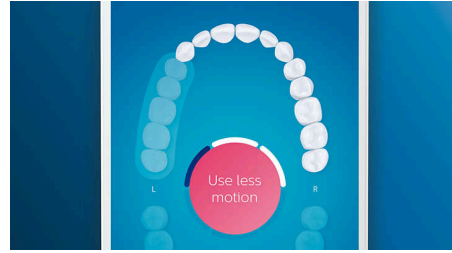

Non tralasciare nessun punto

Grazie all'app Philips Sonicare saprai quando hai raggiunto una pulizia profonda e riceverai istruzioni per spazzolare in maniera più consapevole.