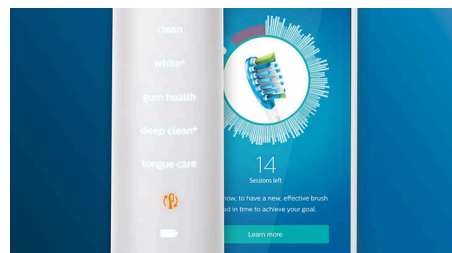

Promemoria intelligente per la sostituzione della testina

Le testine si usano nel tempo e diventano meno efficaci nel rimuovere la placca. Grazie al riconoscimento intelligente della testina saprai

sempre quando è necessario sostituire la testina. Il tuo spazzolino monitora per quanto tempo e con quale intensità hai utilizzato ciascuna testina e ti avvisa quando è arrivato il momento di sostituirla. È inoltre possibile monitorare la durata delle testine nell'app Philips Sonicare e persino ordinare testine di ricambio, così non resterai mai senza.