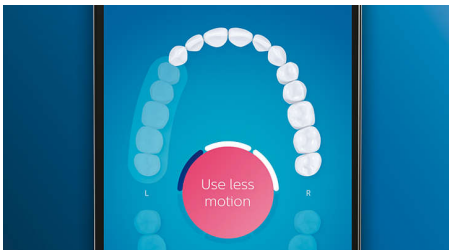

Missa aldrig en fläck

Philips Sonicare-appen meddelar dig när du har uppnått en grundlig rengöring och hjälper dig att bli en bättre, mer uppmärksam borstare.