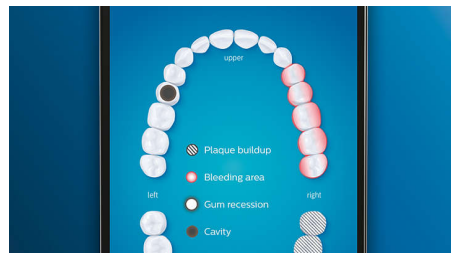

4 lägen, 3 intensitetsnivåer

Med DiamondClean Smart får du allt du behöver. Med våra tre intensitetsnivåer kan du förbättra rengöringen, och våra fyra lägen täcker alla dina borstningsbehov. Läget Clean för enastående daglig rengöring, White+ för att ta bort fläckar, Deep Clean+ för en uppfriskande djuprengöring och Gum Health för att varsamt borsta längs tandköttskanten.

Missa aldrig en fläck

Philips Sonicare-appen meddelar dig när du har uppnått en grundlig rengöring och hjälper dig att bli en bättre, mer uppmärksam borstare.

TouchUp-funktion

Om du råkar missa en fläck medan du borstar tänderna uppmärksammar appens TouchUp-funktion dig om detta. Du kan sedan gå tillbaka för en andra borstning, och vara säker på att du får en komplett rengöring, varje gång.

Smarta påminnelser om byte

Borsthuvuden slits ut med tiden och tar inte bort plack lika effektivt. Med smart borsthuvudidentifiering glömmes du aldrig bort när det är dags att byta. Din tandborste spårar hur länge och hårt du har borstat med borsthuvudet och visar en varning när det är dags att byta ut det. Du kan också övervaka borsthuvudens livslängd i Philips Sonicare-appen och beställa reservdelar så att du aldrig står utan borsthuvuden.

Fokusområden och målinställning

Har tandläkaren visat dig några problemområden? Vi markerar dem i appen med en munkarta i 3D och påminner dig om att du måste fokusera extra mycket på dessa områden.

Borstar du för hårt?