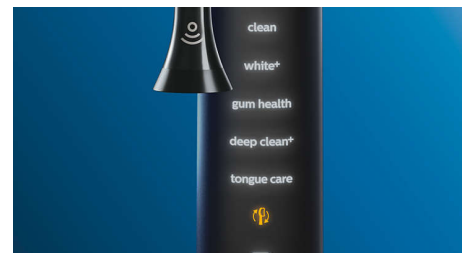

BrushSync-parning

Är du osäker på vilket läge och vilken intensitet du ska använda? Ett mikrochip i borsthuvudet talar om för DiamondClean Smart vilket du använder. Om du exempelvis klickar på ett borsthuvud för tandköttsvård väljer tandborsten det optimala läget och den intensitet som ger en skonsam men effektiv tandköttsvård. Allt du behöver göra är att trycka på knappen.