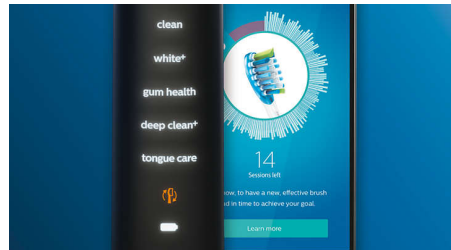

4 lägen, 3 intensitetsnivåer

Med DiamondClean Smart får du allt du behöver. Med våra tre intensitetsnivåer kan du förbättra rengöringen, och våra fyra lägen täcker alla dina borstningsbehov. Läget Clean för enastående daglig rengöring, White+ för att ta bort fläckar, Deep Clean+ för en uppfriskande djuprengöring och Gum Health för att varsamt borsta längs tandköttskanten.

Missa aldrig en fläck

Philips Sonicare-appen meddelar dig när du har uppnått en grundlig rengöring och hjälper dig att bli en bättre, mer uppmärksam borstare.

TouchUp-funktion

Om du råkar missa en fläck medan du borstar tänderna uppmärksammar appens TouchUp-funktion dig om detta. Du kan sedan gå tillbaka för en andra borstning, och vara säker på att du får en komplett rengöring, varje gång.

Smarta påminnelser om byte

Borsthuvuden slits ut med tiden och tar inte bort plack lika effektivt. Med smart borsthuvudidentifiering glömmes du aldrig bort när det är dags att byta. Din tandborste spårar hur länge och hårt du har borstat med borsthuvudet och visar en varning när det är dags att byta ut det. Du kan också övervaka borsthuvudens livslängd i Philips Sonicare-appen och beställa reservdelar så att du aldrig står utan borsthuvuden.