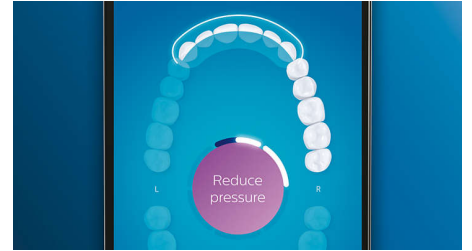

Smarta påminnelser om byte

Borsthuvuden slits ut med tiden och tar inte bort plack lika effektivt. Med smart borsthuvudidentifiering glömmes du aldrig bort när det är dags att byta. Din tandborste spårar hur länge och hårt du har borstat med borsthuvudet och visar en varning när det är dags att byta ut det. Du kan också övervaka borsthuvudens livslängd i Philips Sonicare-appen och beställa reservdelar så att du aldrig står utan borsthuvuden.

Fokusområden och målinställning

Har tandläkaren visat dig några problemområden? Vi markerar dem i appen med en munkarta i 3D och påminner dig om att du måste fokusera extra mycket på dessa områden.

Borstar du för hårt?