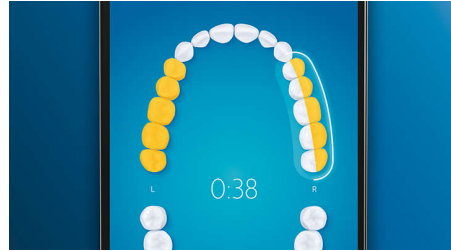

TouchUp-funktion

Om du råkar missa en fläck medan du borstar tänderna uppmärksammar appens TouchUp-funktion dig om detta. Du kan sedan gå tillbaka för en andra borstning, och vara säker på att du får en komplett rengöring, varje gång.