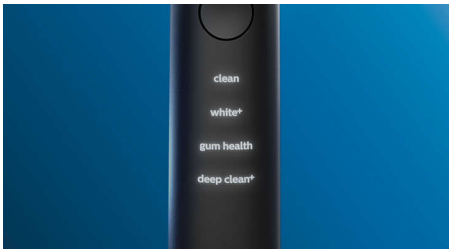

Få bästa möjliga resultat med tandborstningen

- Borsthuvudena väljer de optimala inställningarna automatiskt
- Välj mellan 4 lägen och 3 intensitetsnivåer
- Enkel och snygg laddning – hemma och borta
- Se till att du får ut mesta möjliga av ditt borsthuvud

Funktioner

Säg farväl till plack

Klicka på G3 Premium Plaque Control-borsthuvudet och upplev vår djupaste rengöring. Med mjuka, flexibla sidor formar sig borststråna efter varje tandyta för att ge fyra gånger mer ytkontakt** och ta bort upp till 10 gånger mer plack på svåråtkomliga ställen*.

4 lägen, 3 intensitetsnivåer

Med DiamondClean Smart får du allt du behöver. Med våra tre intensitetsnivåer kan du förbättra rengöringen, och våra fyra lägen täcker alla dina borstningsbehov. Läget Clean för enastående daglig rengöring, White+ för att ta bort fläckar, Deep Clean+ för en uppfriskande djuprengöring och Gum Health för att varsamt borsta längs tandköttskanten.