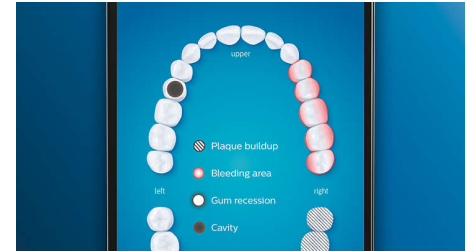

Zone specifiche e obiettivi

Il tuo dentista ha segnalato zone problematiche? Le indicheremo nell'app sulla mappa in 3D del cavo orale e ti ricorderemo di prestare particolare attenzione a queste zone.