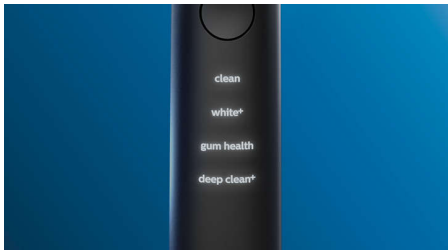

4 modalità, 3 impostazioni di intensità

DiamondClean Smart ti consente di ottenere prestazioni ottimali. Le nostre 3 impostazioni di intensità ti garantiscono risultati migliori e le nostre 4 modalità soddisfano tutte le tue esigenze in fatto di pulizia: modalità Clean per un'eccezionale pulizia quotidiana, White+ per rimuovere le macchie superficiali, Deep Clean+ per una pulizia profonda e rinvigorente, Gum Health per la cura delle gengive.