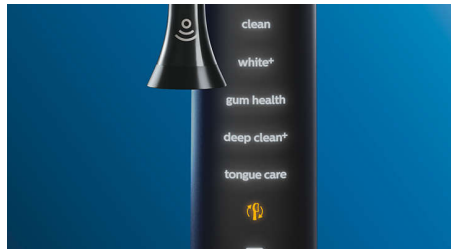

Associazione con modalità BrushSync

Non sai quale modalità e intensità utilizzare? Nessun problema. Un microchip nella testina indica a DiamondClean Smart quale stai utilizzando. Pertanto, se inserisci ad esempio una testina Gum Care, lo spazzolino selezionerà la modalità e l'intensità ottimali per ottenere una pulizia delle gengive delicata ma efficace. Ti basterà premere il pulsante di accensione.