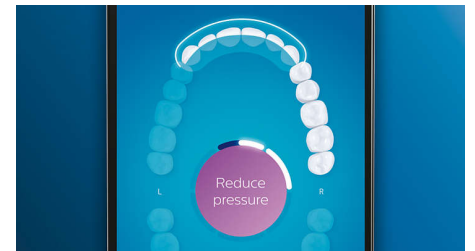

Pressione eccessiva?

Nel caso in cui stia esercitando troppa pressione, DiamondClean Smart se ne accorgerà e l'anello luminoso all'estremità del manico lampeggerà. Si tratta di un promemoria per diminuire la pressione e lasciar lavorare la testina dello spazzolino. 7 persone su 10 hanno trovato questa funzione utile per ottenere una pulizia migliore.