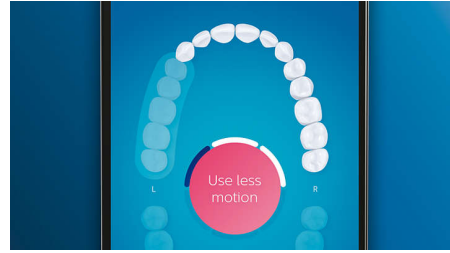

Non tralasciare nessun punto

Grazie all'app Philips Sonicare saprai quando hai raggiunto una pulizia profonda e riceverai istruzioni per spazzolare in maniera più consapevole.