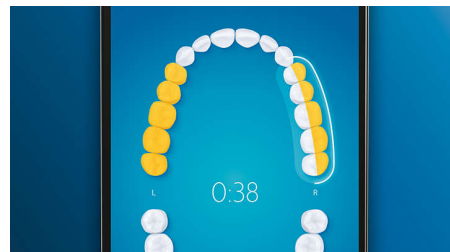

Funzione TouchUp

Se durante la pulizia dei denti ti capita di tralasciare alcuni punti, la funzione TouchUp dell'app te li indicherà. In questo modo potrai effettuare una seconda passata per assicurarti di ottenere una pulizia completa ogni volta.