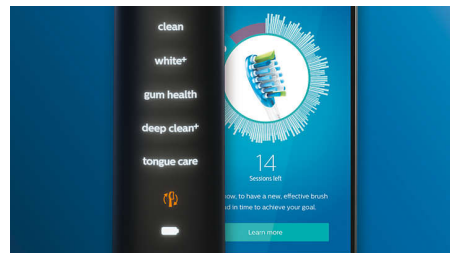

Promemoria intelligente per la sostituzione della testina

Le testine si usano nel tempo e diventano meno efficaci nel rimuovere la placca. Grazie al riconoscimento intelligente della testina saprai

sempre quando è necessario sostituire la testina. Il tuo spazzolino monitora per quanto tempo e con quale intensità hai utilizzato ciascuna testina e ti avvisa quando è arrivato il momento di sostituirla. È inoltre possibile monitorare la durata delle testine nell'app Philips Sonicare e persino ordinare testine di ricambio, così non resterai mai senza.