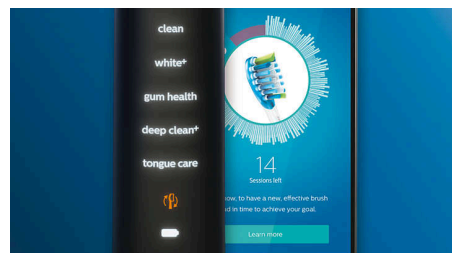

4 modalità, 3 impostazioni di intensità

DiamondClean Smart ti consente di ottenere prestazioni ottimali. Le nostre 3 impostazioni di intensità ti garantiscono risultati migliori e le nostre 4 modalità soddisfano tutte le tue esigenze in fatto di pulizia: modalità Clean per un'eccezionale pulizia quotidiana, White+ per rimuovere le macchie superficiali, Deep Clean+ per una pulizia profonda e rinvigorente, Gum Health per la cura delle gengive.

Non tralasciare nessun punto

Grazie all'app Philips Sonicare saprai quando hai raggiunto una pulizia profonda e riceverai istruzioni per spazzolare in maniera più consapevole.

Funzione TouchUp

Se durante la pulizia dei denti ti capita di tralasciare alcuni punti, la funzione TouchUp dell'app te li indicherà. In questo modo potrai effettuare una seconda passata per assicurarti di ottenere una pulizia completa ogni volta.

Promemoria intelligente per la sostituzione della testina

Le testine si usano nel tempo e diventano meno efficaci nel rimuovere la placca. Grazie al riconoscimento intelligente della testina saprai

sempre quando è necessario sostituire la testina. Il tuo spazzolino monitora per quanto tempo e con quale intensità hai utilizzato ciascuna testina e ti avvisa quando è arrivato il momento di sostituirla. È inoltre possibile monitorare la durata delle testine nell'app Philips Sonicare e persino ordinare testine di ricambio, così non resterai mai senza.

Zone specifiche e obiettivi

Il tuo dentista ha segnalato zone problematiche? Le indicheremo nell'app sulla mappa in 3D del cavo orale e ti ricorderemo di prestare particolare attenzione a queste zone.

Pressione eccessiva?