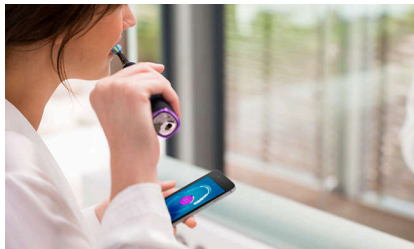

Nel caso in cui stia esercitando troppa pressione, DiamondClean Smart se ne accorgerà e l'anello luminoso all'estremità del manico lampeggerà. Si tratta di un promemoria per diminuire la pressione e lasciar lavorare la testina dello spazzolino. 7 persone su 10 hanno trovato questa funzione utile per ottenere una pulizia migliore.

DiamondClean Smart 9400

Spazzolino elettrico sonico con app

HX9917/89

In evidenza

Detto fatto

Con uno spazzolino elettrico, puoi lasciare che la testina effettui la pulizia. Abbiamo creato un sensore nel manico che ti ricorda di ridurre lo sfregamento. In questo modo, puoi migliorare la tua tecnica e ottenere una pulizia più delicata ed efficace.