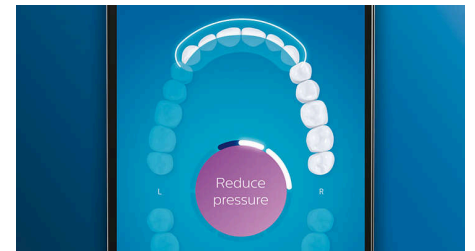

Non tralasciare nessun punto

Grazie all'app Philips Sonicare saprai quando hai raggiunto una pulizia profonda e riceverai istruzioni per spazzolare in maniera più consapevole.

Funzione TouchUp

Se durante la pulizia dei denti ti capita di tralasciare alcuni punti, la funzione TouchUp dell'app te li indicherà. In questo modo potrai effettuare una seconda passata per assicurarti di ottenere una pulizia completa ogni volta.

Promemoria intelligente per la sostituzione della testina

Le testine si usano nel tempo e diventano meno efficaci nel rimuovere la placca. Grazie al riconoscimento intelligente della testina saprai

sempre quando è necessario sostituire la testina. Il tuo spazzolino monitora per quanto tempo e con quale intensità hai utilizzato ciascuna testina e ti avvisa quando è arrivato il momento di sostituirla. È inoltre possibile monitorare la durata delle testine nell'app Philips Sonicare e persino ordinare testine di ricambio, così non resterai mai senza.

Zone specifiche e obiettivi

Il tuo dentista ha segnalato zone problematiche? Le indicheremo nell'app sulla mappa in 3D del cavo orale e ti ricorderemo di prestare particolare attenzione a queste zone.

Pressione eccessiva?

Nel caso in cui stia esercitando troppa pressione, DiamondClean Smart se ne accorgerà e l'anello luminoso all'estremità del manico lampeggerà. Si tratta di un promemoria per diminuire la pressione e lasciar lavorare la testina dello spazzolino. 7 persone su 10 hanno trovato questa funzione utile per ottenere una pulizia migliore.