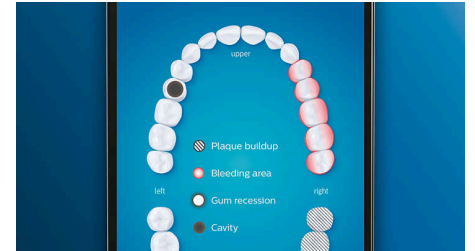

4 modalità, 3 impostazioni di intensità

DiamondClean Smart ti consente di ottenere prestazioni ottimali. Le nostre 3 impostazioni di intensità ti garantiscono risultati migliori e le nostre 4 modalità soddisfano tutte le tue esigenze in fatto di pulizia: modalità Clean per un'eccezionale pulizia quotidiana, White+ per rimuovere le macchie superficiali, Deep Clean+ per una pulizia profonda e rinvigorente, Gum Health per la cura delle gengive.

Non tralasciare nessun punto

Grazie all'app Philips Sonicare saprai quando hai raggiunto una pulizia profonda e riceverai istruzioni per spazzolare in maniera più consapevole.

Funzione TouchUp

Se durante la pulizia dei denti ti capita di tralasciare alcuni punti, la funzione TouchUp dell'app te li indicherà. In questo modo potrai effettuare una seconda passata per assicurarti di ottenere una pulizia completa ogni volta.

Promemoria intelligente per la sostituzione della testina

Le testine si usano nel tempo e diventano meno efficaci nel rimuovere la placca. Grazie al riconoscimento intelligente della testina saprai

sempre quando è necessario sostituire la testina. Il tuo spazzolino monitora per quanto tempo e con quale intensità hai utilizzato ciascuna testina e ti avvisa quando è arrivato il momento di sostituirla. È inoltre possibile monitorare la durata delle testine nell'app Philips Sonicare e persino ordinare testine di ricambio, così non resterai mai senza.

Zone specifiche e obiettivi

Il tuo dentista ha segnalato zone problematiche? Le indicheremo nell'app sulla mappa in 3D del cavo orale e ti ricorderemo di prestare particolare attenzione a queste zone.

Pressione eccessiva?