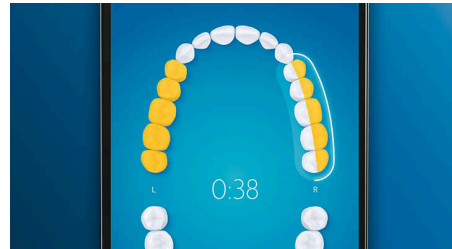

DiamondClean Smart 9400

Spazzolino elettrico sonico con app

HX9917/89

In evidenza

Puoi dire addio alla placca

Inserisci la testina G3 Premium Plaque Control per provare la nostra pulizia più profonda. Le setole, dotate di bordi morbidi e flessibili, si adattano alla forma di ciascun dente per offrire una superficie di contatto fino a 4 volte più ampia** e rimuovere fino a 20 volte più placca dalle zone più difficili da raggiungere*.

4 modalità, 3 impostazioni di intensità

DiamondClean Smart ti consente di ottenere prestazioni ottimali. Le nostre 3 impostazioni di intensità ti garantiscono risultati migliori e le nostre 4 modalità soddisfano tutte le tue esigenze in fatto di pulizia: modalità Clean per un'eccezionale pulizia quotidiana, White+ per rimuovere le macchie superficiali, Deep Clean+ per una pulizia profonda e rinvigorente, Gum Health per la cura delle gengive.

Non tralasciare nessun punto

Grazie all'app Philips Sonicare saprai quando hai raggiunto una pulizia profonda e riceverai istruzioni per spazzolare in maniera più consapevole.

Funzione TouchUp

Se durante la pulizia dei denti ti capita di tralasciare alcuni punti, la funzione TouchUp dell'app te li indicherà. In questo modo potrai effettuare una seconda passata per assicurarti di ottenere una pulizia completa ogni volta.