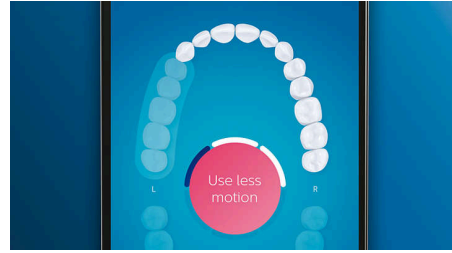

DiamondClean Smart 9400

Spazzolino elettrico sonico con app

HX9917/89

In evidenza

Puoi dire addio alla placca

Inserisci la testina G3 Premium Plaque Control per provare la nostra pulizia più profonda. Le setole, dotate di bordi morbidi e flessibili, si adattano alla forma di ciascun dente per offrire una superficie di contatto fino a 4 volte più ampia** e rimuovere fino a 20 volte più placca dalle zone più difficili da raggiungere*.

4 modalità, 3 impostazioni di intensità

DiamondClean Smart ti consente di ottenere prestazioni ottimali. Le nostre 3 impostazioni di intensità ti garantiscono risultati migliori e le nostre 4 modalità soddisfano tutte le tue esigenze in fatto di pulizia: modalità Clean per un'eccezionale pulizia quotidiana, White+ per rimuovere le macchie superficiali, Deep Clean+ per una pulizia profonda e rinvigorente, Gum Health per la cura delle gengive.

Non tralasciare nessun punto

Grazie all'app Philips Sonicare saprai quando hai raggiunto una pulizia profonda e riceverai istruzioni per spazzolare in maniera più consapevole.

Funzione TouchUp

Se durante la pulizia dei denti ti capita di tralasciare alcuni punti, la funzione TouchUp dell'app te li indicherà. In questo modo potrai effettuare una seconda passata per assicurarti di ottenere una pulizia completa ogni volta.