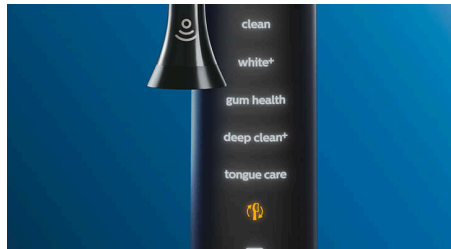

Nel caso in cui stia esercitando troppa pressione, DiamondClean Smart se ne accorgerà e l'anello luminoso all'estremità del manico lampeggerà. Si tratta di un promemoria per diminuire la pressione e lasciar lavorare la testina dello spazzolino. 7 persone su 10 hanno trovato questa funzione utile per ottenere una pulizia migliore.

DiamondClean Smart 9400

Spazzolino elettrico sonico con app

HX9917/89

In evidenza

Detto fatto

Con uno spazzolino elettrico, puoi lasciare che la testina effettui la pulizia. Abbiamo creato un sensore nel manico che ti ricorda di ridurre lo sfregamento. In questo modo, puoi migliorare la tua tecnica e ottenere una pulizia più delicata ed efficace.

Associazione con modalità BrushSync

Non sai quale modalità e intensità utilizzare? Nessun problema. Un microchip nella testina indica a DiamondClean Smart quale stai utilizzando. Pertanto, se inserisci ad esempio una testina Gum Care, lo spazzolino selezionerà la modalità e l'intensità ottimali per ottenere una pulizia delle gengive delicata ma efficace. Ti basterà premere il pulsante di accensione.

Progettato per essere facile da conservare

Una singola ricarica completa garantisce due settimane di utilizzo regolare. Tuttavia, se lo spazzolino si scarica mentre sei in viaggio, la custodia da viaggio deluxe serve anche come caricabatterie USB. Basta mettere lo spazzolino nella custodia e collegarla al tuo laptop o a una presa a muro. E per ricaricare a casa, ti basta inserire lo spazzolino nell'elegante bicchiere di ricarica, che si adatta allo stile del tuo bagno e funziona anche come normale bicchiere per il risciacquo dopo la pulizia.