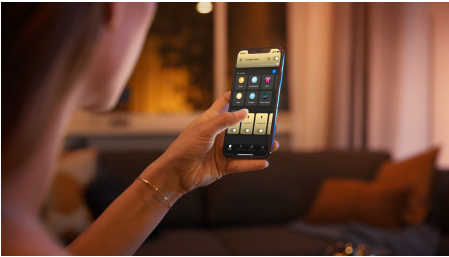

Semplice illuminazione intelligente

Ottieni una luce bianca fredda e calda con tutte le possibili sfumature grazie a questa lampadina LED intelligente E27. Adatta alla maggior parte degli apparecchi di illuminazione, offre anche una dimmerazione immediata.

Semplice illuminazione intelligente

- Controlla fino a 10 luci in una volta sola con l'app Bluetooth
- Controlla le luci con la tua voce*
- Crea l'atmosfera giusta con luci bianche calde o fredde
- Ottieni le ricette luminose perfette per le tue attività quotidiane
- Sblocca la serie completa di funzioni dell'illuminazione connessa con Hue Bridge

In evidenza

Controlla fino a 10 luci in una sola volta con l'app Bluetooth

Con l'app Bluetooth di Hue puoi controllare le luci intelligenti all'interno di una stanza. Aggiungi fino a 10 luci intelligenti e controllale con facilità dal tuo dispositivo mobile.

Controlla le luci con la tua voce*

Philips Hue funziona con Amazon Alexa e con Google Assistant quando è associato a un dispositivo Amazon Echo o Google Nest compatibile. Mediante semplici comandi vocali è possibile controllare solo una lampada o più luci in una stanza.