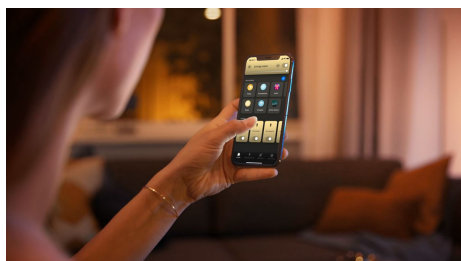

8719514291119

Iluminación inteligente y sencilla

Disfruta de luz fría, luz cálida y todas las tonalidades intermedias con esta bombilla LED inteligente E27. Es apta para casi todas las luminarias y se regula al instante.

Easy smart lighting

- Controla hasta 10 luces a la vez con la aplicación Bluetooth
- Controla las luces con la voz*
- Define el ambiente adecuado con luz blanca cálida a luz blanca fría
- Consigue recetas de luz perfectas para tus actividades diarias
- Disfruta de toda la gama de características de iluminación inteligente con el Hue Bridge

Destacados

Controla hasta 10 luces a la vez con la aplicación Bluetooth

Con la aplicación Bluetooth, puedes controlar tus luces inteligentes Hue en una sola habitación de tu hogar. Añade hasta 10 luces inteligentes y contrólalas todas con solo pulsar un botón en tu dispositivo móvil.