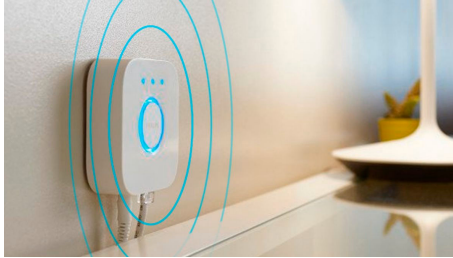

Erweiterung mit Hue Bridge

Beim Anschluss an eine Hue Bridge (* separat erhältlich) werden Deine intelligenten Leuchten noch vielseitiger. Steuere die Beleuchtung von praktisch jedem Ort aus. Damit kannst Du Timer und Routinen einstellen sowie Leuchten dem System hinzufügen oder daraus entfernen.