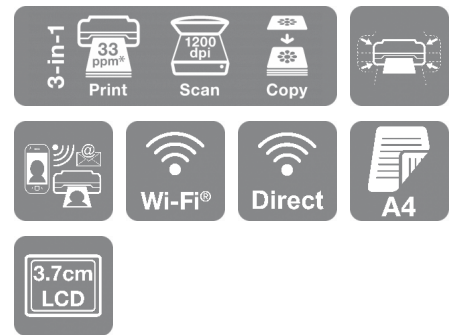

FICHE TECHNIQUE

CARACTÉRISTIQUES PRINCIPALES

- **Imprimante multifonction compacte**
  Économisez du temps, de l'espace et de l'argent.
- **Impression mobile facile**
  Imprimez facilement depuis votre smartphone ou votre tablette.¹
- **Cartouches d'encre séparées**
  Faites des économies en ne remplaçant que la couleur épuisée.
- **Wi-Fi et Wi-Fi Direct**
  Impression sans fil avec ou sans réseau
- **Impression Recto Verso A4**
  Impression automatique des deux côtés pour réduire la consommation de papier