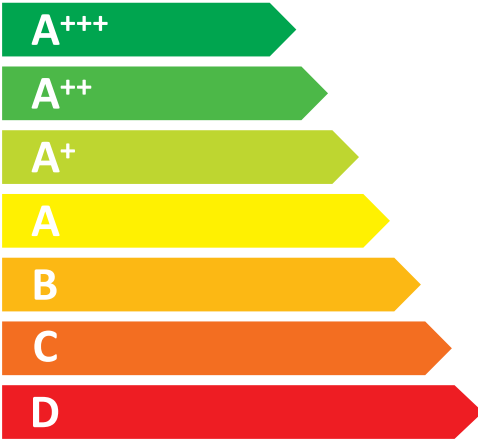

ENERG
енергия · ενεργεια

T8DBC40689

AEG

916099137

ENERGIA · ЕНЕРГИЯ · ΕΝΕΡΓΕΙΑ
ENERGIJA · ENERGY · ENERGIE
ENERGI

177
kWh/annum

175
min/cycle*

8,0
kg