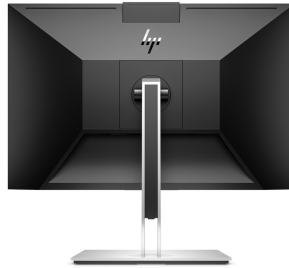

HP E27m G4 QHD USB-C conferentiemonitor Specificatietabel

*Product kan in werkelijkheid anders zijn