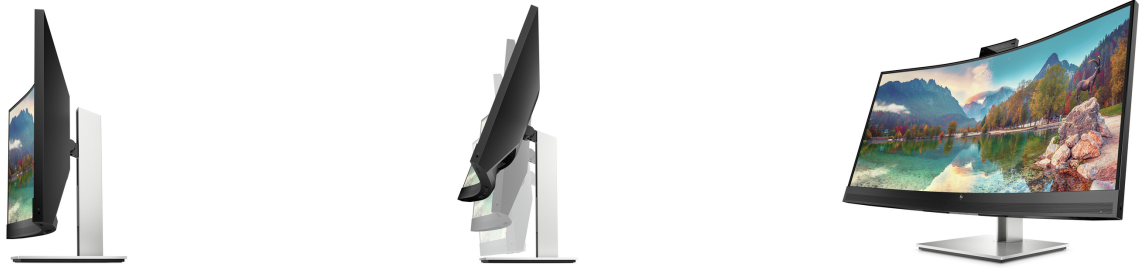

HP E34m G4 WQHD buet USB-C-konferanseskjerm

Alt du trenger for enkle konferansesamtaler.

Med den Zoom-sertifiserte HP E34m G4 USB-C konferanseskjermen, som har et integrert 5MP webkamera med vippejustering, forovervendte høyttalere og to mikrofoner, er det enkelt å koble til og delta i konferansesamtaler. Med én USB-C®-kabel¹ som leverer data, video og opptil 65 W med bærbar PC-lading, kan du forenkle oppsettet og jobbe uten noe stress.

RJ-45-port for stabil internettilkobling og ekstern IT-administrasjon.⁶

Tre års begrenset garanti

Få sjelero med tre års garanti.

HP E34m G4 WQHD buet USB-C-konferanseskjerm Spesifikasjonstabell

*Bildet kan avvike fra det faktiske produktet