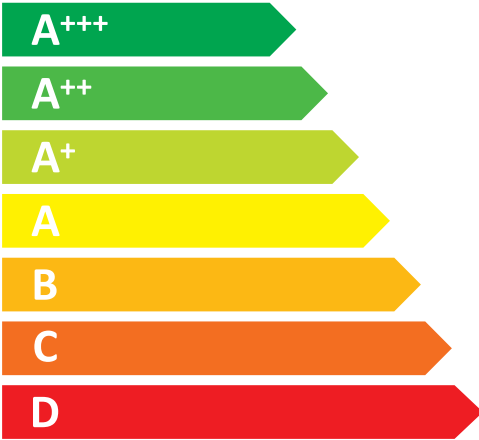

ENERG
енергия · ενεργεια

T9DEE95EU

AEG

916099146

ENERGIA · ЕНЕРГИЯ · ΕΝΕΡΓΕΙΑ
ENERGIJA · ENERGY · ENERGIE
ENERGI

194
kWh/annum

208
min/cycle*

9,0
kg