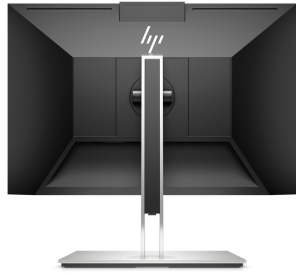

HP E24m G4 FHD USB-C conferentiemonitor Specificatietabel

*Product kan in werkelijkheid anders zijn