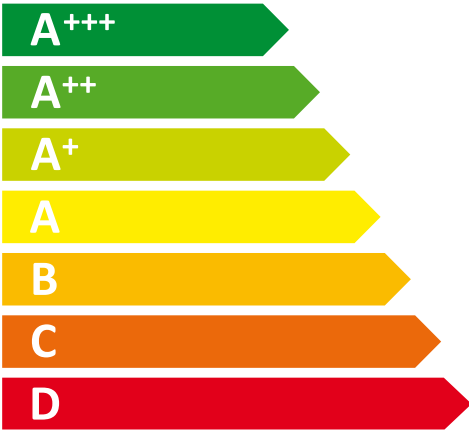

ENERG
енергия · ενεργεια

WHIRLPOOL

WC07018Q

ENERGIA · ЕНЕРГИЯ
ΕΝΕΡΓΕΙΑ · ENERGIJA
ENERGY · ENERGIE · ENERGI

867
kWh/annum

- L

212L

N/AdB