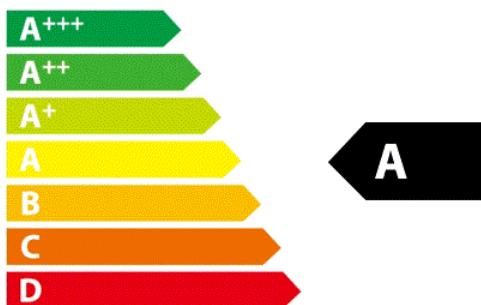

SAMSUNG

QE75T

ENERGIA · ЕНЕРГИЯ
ΕΝΕΡΓΕΙΑ · ENERGIJA
ENERGY · ENERGIE
ENERGI

250
kWh/annum

171
Watt

189 cm  **75** inch

2010/1062 - 2020