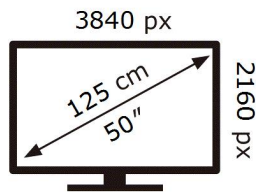

ENERG 

SAMSUNG

QE50T

95 kWh/1000h

2019/2013