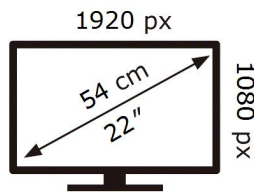

ENERG

SAMSUNG

F22T370FWR

13 kWh/1000h

2019/2013