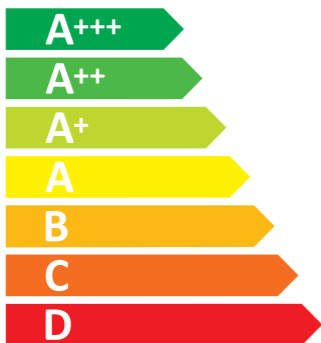

# ENERG

енергия · ενεργεια

AEG

BSE77828BM

944188570

**71** L

**1.09** kWh/cycle\*

**0.52** kWh/cycle\*