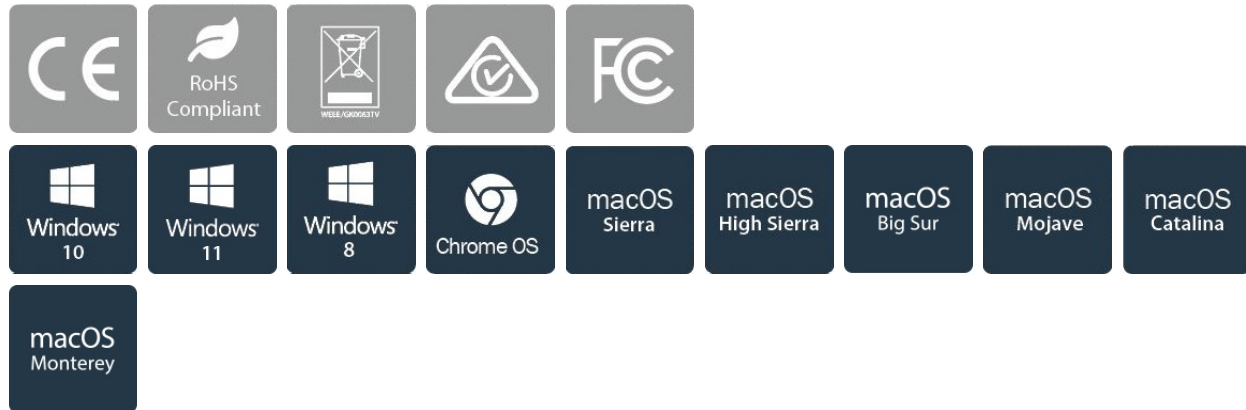

gratuito a vita.

Nota: per garantire la funzionalità completa dell'adattatore, la porta USB-C del computer laptop deve supportare la tecnologia USB Power Delivery.

Certificazioni, report e compatibilità

Applicazioni

Caratteristiche

- **ADATTATORE MULTIPORTA 6 IN 1:** adattatore multiporta USB-C con uscita video HDMI 2.0b (HDR10) 4K 60 Hz, hub USB-A a 2 porte da 5 Gbps (porta di ricarica BC 1.2), PD da 100 W, lettore per schede SD + MicroSD, Gigabit Ethernet; funziona con monitor UltraWide
- **CAVO EXTRA LUNGO:** mini docking station USB-C con cavo integrato da 30 cm per coprire un raggio maggiore e ridurre la tensione su porte/connettori di dispositivi 2-in-1 come Surface Pro 7, iPad Pro, HP Elite x2 e computer laptop posizionati su alzate
- **4K A 60 HZ CON DP 1.4 ALT MODE:** supporta risoluzioni 4K 60 Hz sui dispositivi host che supportano DP 1.4 Alt Mode (processore minimo Intel di 11a generazione) e di 4K a 30 Hz sui dispositivi host che supportano DP 1.2 Alt Mode
- **PRESTAZIONI AFFIDABILI:** alimentato tramite bus USB o mediante adattatore di alimentazione USB-C esterno; pass-through PD 3.0 a 100 W di cui 12 W riservati all'adattatore per evitare sfarfallio video, interruzioni etc; fino a 88W per la ricarica del laptop
- **AMPIA COMPATIBILITÀ:** compatibile con laptop, Ultrabook e Chromebook con tecnologia USB-C, nonché laptop Thunderbolt 3 di marche come HP, Dell, Lenovo, MacBook (processore Intel e chip M1) e Surface; funziona con Windows, macOS, iPadOS, Android e Chrome OS
- **PORTATILE E COMPATTO:** grazie al suo design, l'adattatore multiporta USB Type-C può essere trasportato in una borsa per computer laptop ed è quindi una soluzione pratica per gli spostamenti tra ufficio, home office, aree di lavoro condivise e per i viaggi