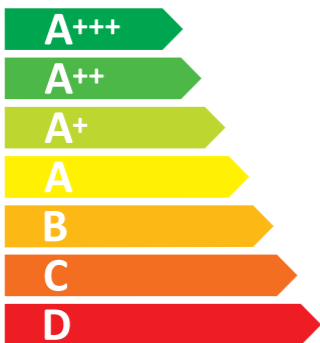

ENERG

енергия · ενεργεια

AEG

BSE79828BM

944188569

70 L

0.99 kWh/cycle*

0.52 kWh/cycle*