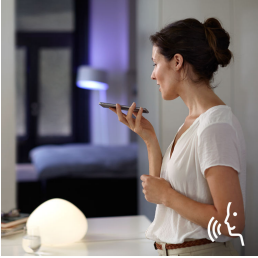

Destacados

Controla con la voz

Philips Hue funciona con Amazon Alexa, Apple HomeKit y Google Home, activado mediante el Asistente de Google, para que puedas controlar las luces con la voz. Enciende y apaga las luces. Ajusta el nivel de brillo deseado para un ambiente perfecto. Incluso recupera escenas preestablecidas, cambia colores, etc. todo ello sin mover un dedo.