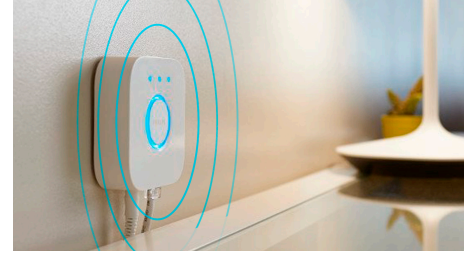

El Hue Bridge

El Hue Bridge es un componente esencial de un sistema de iluminación inteligente personal de Philips Hue. Es el cerebro del sistema que se comunica con las lámparas inteligentes y la app Hue para garantizar que todo funcione conjuntamente. También permite funciones de automatización de hogar inteligente tales como temporizadores y rutinas de programación.