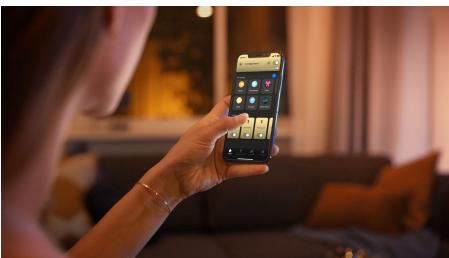

### Semplice illuminazione intelligente

- Controlla fino a 10 luci in una volta sola con l'app Bluetooth
- Controlla le luci con la tua voce\*
- Crea l'atmosfera giusta con luci bianche calde o fredde
- Ottieni le ricette luminose perfette per le tue attività quotidiane
- Sblocca la serie completa di funzioni dell'illuminazione connessa con Hue Bridge

## Controlla fino a 10 luci in una sola volta con l'app Bluetooth

Con l'app Bluetooth di Hue puoi controllare le luci intelligenti all'interno di una stanza. Aggiungi fino a 10 luci intelligenti e controllale con facilità dal tuo dispositivo mobile.