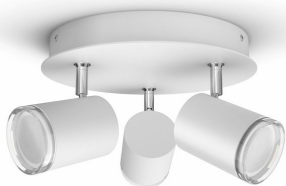

# PHILIPS

Faretto a soffitto  
per il bagno Adore

Hue White Ambiance

Include lampadina LED gu10

Controllo Bluetooth mediante  
app

Dimmer switch incluso

Aggiungi il Bridge Hue per  
sbloccare altre funzionalità