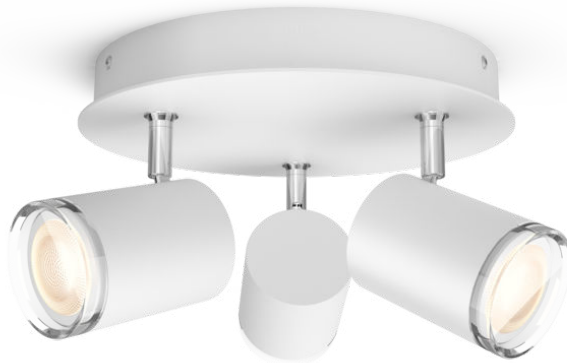

Semplice illuminazione intelligente

Con la plafoniera Adore Philips Hue White ambiance, ottieni tre punti luce per illuminare la stanza. Le ricette leggere integrate ti aiutano a darti la giusta carica, concentrarti meglio, leggere e rilassarti. Gestisci il tutto facilmente con il dimmer switch Hue incluso oppure tramite Bluetooth e sblocca altre funzionalità con il Bridge Hue.

Funzione di dimmerazione per il tuo comfort

- Collegamento con un dimmer per un semplice controllo senza cavi

Semplice illuminazione intelligente

- Controlla fino a 10 luci in una volta sola con l'app Bluetooth
- Controlla le luci con la tua voce*
- Crea l'atmosfera giusta con luci bianche calde o fredde
- Ottieni le ricette luminose perfette per le tue attività quotidiane
- Sblocca la serie completa di funzioni dell'illuminazione connessa con Hue Bridge