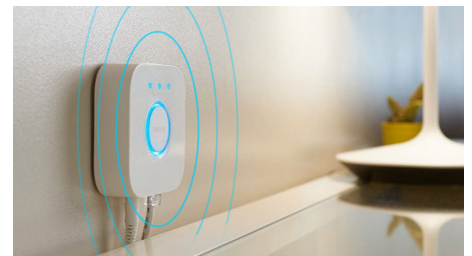

## Controlla le luci con la tua voce\*

Philips Hue funziona con Amazon Alexa e con Google Assistant quando è associato a un dispositivo Amazon Echo o Google Nest compatibile. Mediante semplici comandi vocali è possibile controllare solo una lampada o più luci in una stanza.

## Crea l'atmosfera giusta con luci bianche calde o fredde

Queste lampadine e lampade offrono diverse tonalità di luce calda e fredda. Grazie alla completa attenuazione della luminosità, da intensa a soffusa, puoi scegliere i colori luce perfetti a seconda delle tue esigenze quotidiane.

## Sblocca la serie completa di funzioni dell'illuminazione connessa con Hue Bridge

Hue Bridge sblocca le funzionalità che rendono l'illuminazione connessa davvero connessa: controllo anche fuori casa, controllo vocale, illuminazione automatizzata e molto altro. Aggiungi un dispositivo Hue Bridge alla tua configurazione per creare esperienze coinvolgenti, sfruttare una tecnologia sicura e affidabile e altro ancora. Hue Bridge è la chiave per un'illuminazione connessa come non l'hai mai vista prima.