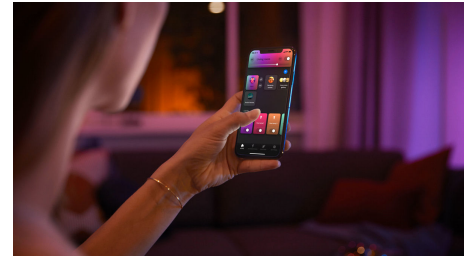

## Un'elegante lampada plug and play

La lampada Philips Hue Iris offre uno stile esclusivo che completa qualsiasi arredamento. Puoi posizionare la tua lampada ovunque, ad esempio per illuminare le pareti del salotto con una luce colorata oppure sul comodino per una gradevole luce notturna.

## La bellezza si fonde con l'intelligenza

La lampada Philips Hue Iris a edizione limitata in color argento migliora un design già iconico. Elementi intelligenti, come il cavo rivestito in tessuto, il tubo interno metallico la boccia trasparente e il mix di materiali, creano una lampada intelligente che offre un effetto luminoso unico.

## Controlla fino a 10 luci in una volta sola con l'app Bluetooth

Con l'app Bluetooth di Hue puoi controllare le luci intelligenti all'interno di una stanza. Aggiungi fino a 10 luci intelligenti e controllale con facilità dal tuo dispositivo mobile.