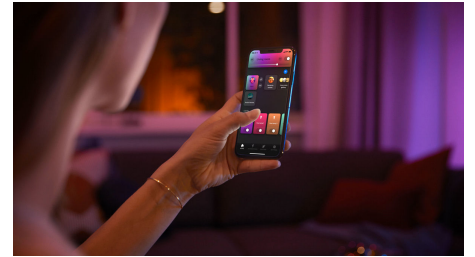

Semplice illuminazione intelligente

- Controlla fino a 10 luci in una volta sola con l'app Bluetooth
- Crea un'esperienza luminosa personalizzata con soluzioni colorate e intelligenti
- Crea l'atmosfera giusta con luci bianche calde o fredde
- Ottieni le ricette luminose perfette per le tue attività quotidiane
- Sblocca la serie completa di funzioni dell'illuminazione connessa con Hue Bridge

Un'elegante lampada plug and play

La lampada Philips Hue Iris offre uno stile esclusivo che completa qualsiasi arredamento. Puoi posizionare la tua lampada ovunque, ad esempio per illuminare le pareti del salotto con una luce colorata oppure sul comodino per una gradevole luce notturna.

La bellezza si fonde con l'intelligenza

La lampada Philips Hue Iris a edizione limitata in color argento migliora un design già iconico. Elementi intelligenti, come il cavo rivestito in tessuto, il tubo interno metallico la boccia trasparente e il mix di materiali, creano una lampada intelligente che offre un effetto luminoso unico.

Controlla fino a 10 luci in una volta sola con l'app Bluetooth

Con l'app Bluetooth di Hue puoi controllare le luci intelligenti all'interno di una stanza. Aggiungi fino a 10 luci intelligenti e controllale con facilità dal tuo dispositivo mobile.