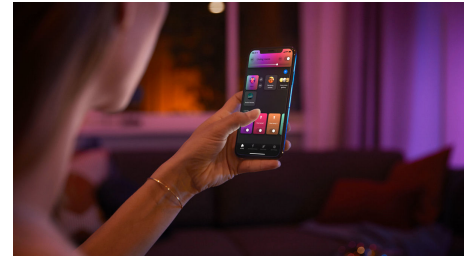

## Un'elegante lampada plug and play

La lampada Philips Hue Iris offre uno stile esclusivo che completa qualsiasi arredamento. Puoi posizionare la tua lampada ovunque, ad esempio per illuminare le pareti del salotto con una luce colorata oppure sul comodino per una gradevole luce notturna.

## La bellezza si fonde con l'intelligenza

La lampada Philips Hue Iris a edizione limitata in color rame migliora un design già iconico. Elementi intelligenti, come il cavo rivestito in tessuto, il tubo interno metallico la boccia trasparente e il mix di materiali, creano una lampada intelligente che offre un effetto luminoso unico.

## Controlla fino a 10 luci in una volta sola con l'app Bluetooth

Con l'app Bluetooth di Hue puoi controllare le luci intelligenti all'interno di una stanza. Aggiungi fino a 10 luci intelligenti e controllale con facilità dal tuo dispositivo mobile.