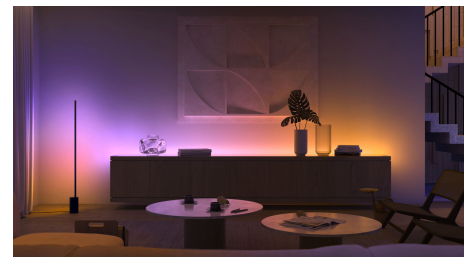

Crea un'esperienza luminosa personalizzata con soluzioni colorate e intelligenti

Trasforma la tua casa con oltre 16 milioni di colori e crea in un attimo l'ambiente giusto per ogni occasione. Basta toccare un pulsante per immergersi in un'atmosfera festosa, trasformare il salotto in un cinema, valorizzare l'arredamento con il colore, e molto altro.