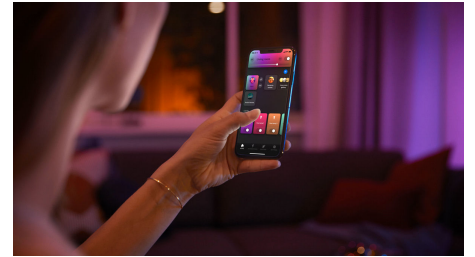

Semplice illuminazione intelligente

- Controlla fino a 10 luci in una volta sola con l'app Bluetooth
- Crea un'esperienza luminosa personalizzata con soluzioni colorate e intelligenti
- Crea l'atmosfera giusta con luci bianche calde o fredde
- Ottieni le ricette luminose perfette per le tue attività quotidiane
- Sblocca la serie completa di funzioni dell'illuminazione connessa con Hue Bridge

Un'elegante lampada plug and play

La lampada Philips Hue Iris offre uno stile esclusivo che completa qualsiasi arredamento. Puoi posizionare la tua lampada ovunque, ad esempio per illuminare le pareti del salotto con una luce colorata oppure sul comodino per una gradevole luce notturna.

La bellezza si fonde con l'intelligenza

La lampada Philips Hue Iris a edizione limitata in color rame migliora un design già iconico. Elementi intelligenti, come il cavo rivestito in tessuto, il tubo interno metallico la boccia trasparente e il mix di materiali, creano una lampada intelligente che offre un effetto luminoso unico.

Controlla fino a 10 luci in una volta sola con l'app Bluetooth

Con l'app Bluetooth di Hue puoi controllare le luci intelligenti all'interno di una stanza. Aggiungi fino a 10 luci intelligenti e controllale con facilità dal tuo dispositivo mobile.