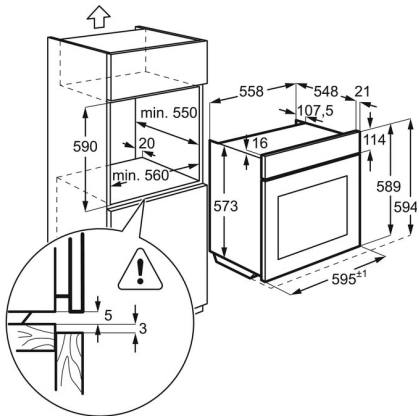

Spécifications techniques

Indice d'efficacité énergétique (EEI)	81.2
Classe d'efficacité énergétique*	A+
Conso classe énergétique CN (kWh):	0.93
Conso classe énergétique MF (kWh):	0.69
Source de chaleur	Electrique
Volume utile cavité (L)	XXL 72
Couleur	Inox
Niveau sonore dB(A)**	45
Puissance électrique totale maximum (W)	3380
Puissance du gril (W)	2300
Conso pyro 1 (Wh)	2593 / 60 mn
Conso pyro 2 (Wh)	3744 / 90 mn
Conso pyro 3 (Wh)	6096 / 150 mn
Longueur de câble (m)	1.6
Dimensions HxLxP (mm)	594x596x569
Dimensions d'encastrement HxLxP (mm):	600x560x550
Dimensions emballées HxLxP (mm)	654x635x670
Poids brut/net (kg)	37 / 36
Fabriqué en	Italie
Code EAN	7332543662425

PSGBOV170DE0000Y