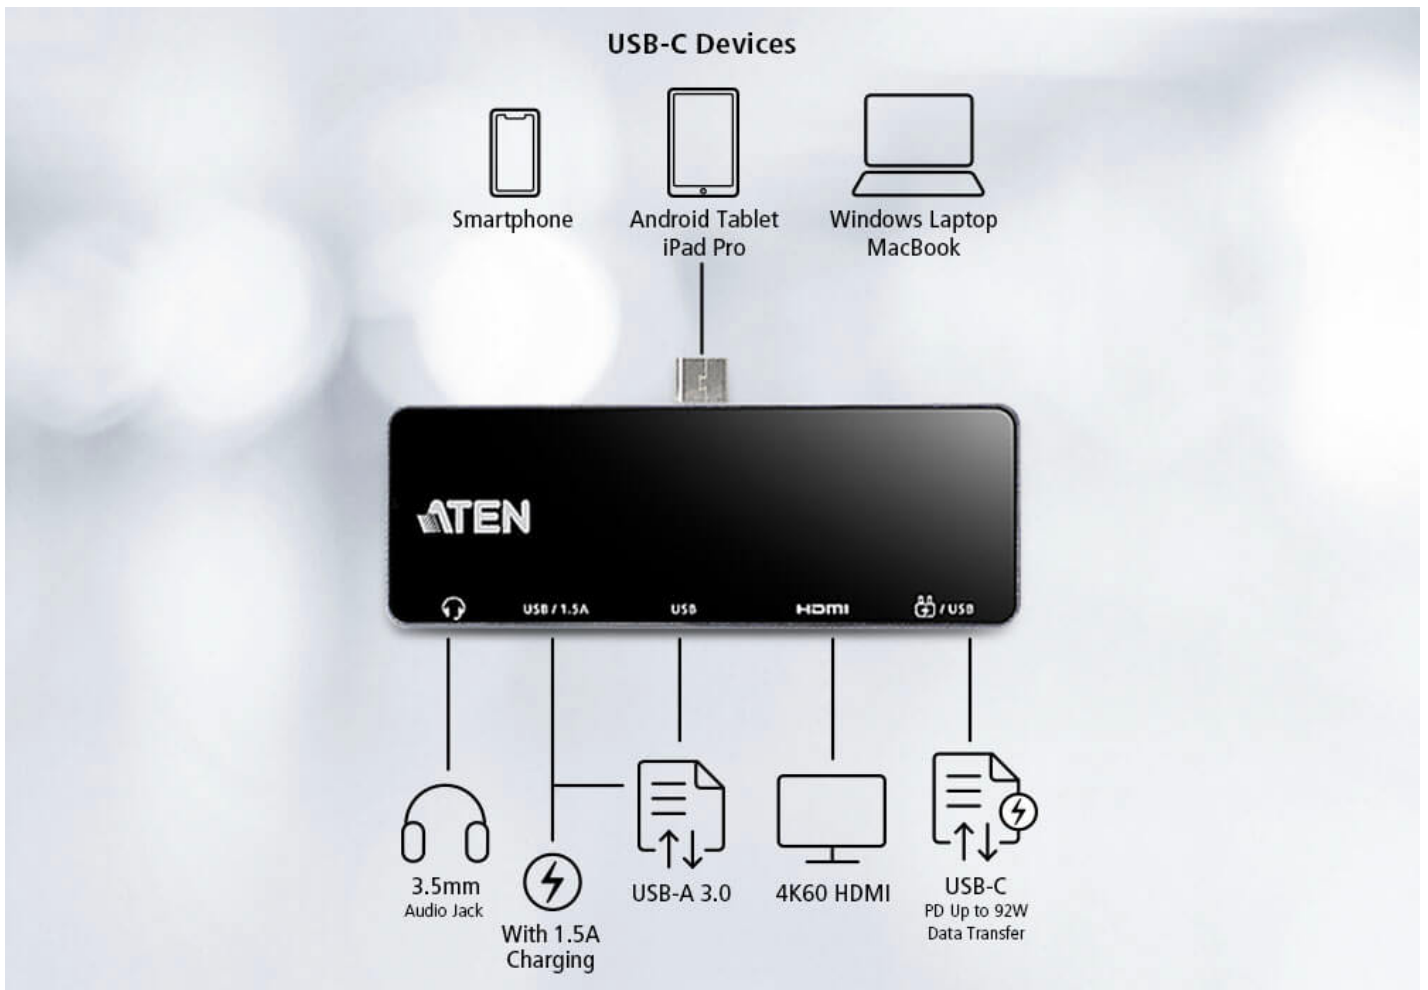

El conector de audio de 3,5 mm está de vuelta

El conector de audio de 3,5 mm recupera la conectividad de los auriculares con cable en todos tus dispositivos móviles. Podrás volver a disfrutar de un audio de alta calidad con tus auriculares con cable.

UP to 92W
Power Delivery

PD de tipo C (92 W) y transferencia de datos de 5 Gbps

El puerto USB-C admite un suministro de energía de 92 W que proporciona una carga de paso a toda velocidad para tu portátil Windows, MacBook, tableta Android, iPad Pro o smartphone, al mismo tiempo que soporta una transferencia de datos estándar de 5 Gbps.

Una docking station de viaje para expandir tus dispositivos

Características

Diseñada y concebida como una solución de conectividad portátil y versátil, la docking station USB-C UH3238 con pasarela de alimentación contiene 5 puertos imprescindibles (un puerto de audio, dos puertos USB tipo A, un puerto HDMI y un puerto USB-C de entrada de corriente) para proporcionar conectividad y alimentación a los usuarios que viajan y requieren escenarios de oficina móviles. La interfaz compatible con Thunderbolt™ 3 y USB 3.2 de primera generación garantiza una velocidad superior de transmisión de datos de hasta 5 Gbps. Gracias a su compatibilidad con HDMI de hasta 4K (3840 x 2160 a 60 Hz), el dispositivo permite a los usuarios realizar varias tareas de forma simultánea con una resolución UHD asombrosamente realista. La docking station UH3238 cuenta con un diseño Plug and Play y es compatible con los principales sistemas operativos (Windows®, macOS X, iPadOS y Android). Con un peso de tan solo 44 g, es una solución de transmisión de datos y energía compacta pero potente, ideal para cualquier entorno de estaciones de trabajo móviles.