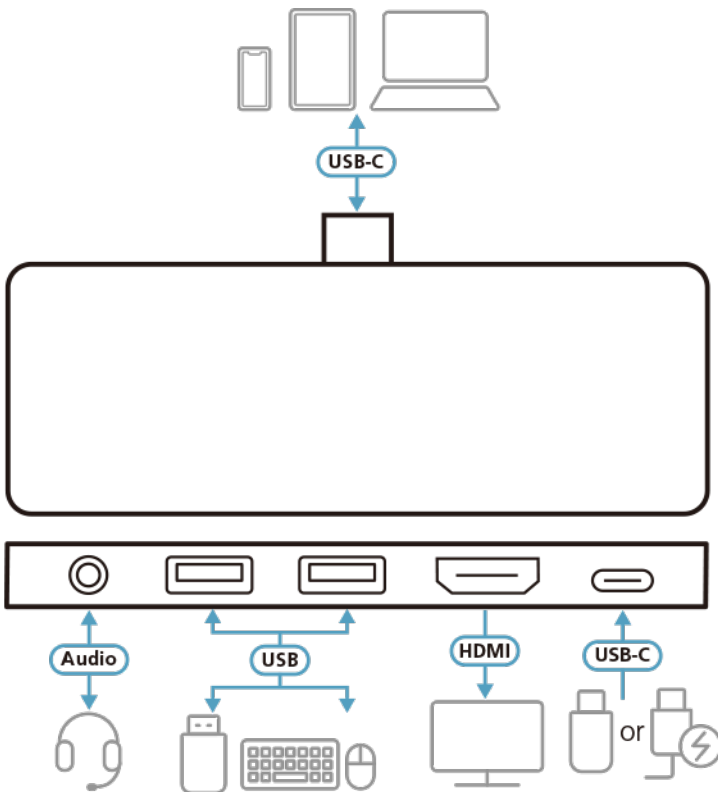

Diagrama

Support

- ✓ 5V
- ✓ 9V
- ✓ 15V
- ✓ 20V

Check USB-C charge rate of your laptop*
The total charging time may vary depending on the devices connected to the UH3238.

*USB-C PD power adapter is not included in the package.

ATEN International Co., Ltd.

3F, No.125, Sec. 2, Datong Rd., Sijhih District., New Taipei City 221, Taiwan
Phone: 886-2-8692-6789 Fax: 886-2-8692-6767
www.aten.com E-mail: marketing@aten.com

© Copyright 2015 ATEN® International Co., Ltd.
ATEN and the ATEN logo are trademarks of ATEN International Co., Ltd.
All rights reserved. All other trademarks are the property of their respective owners.