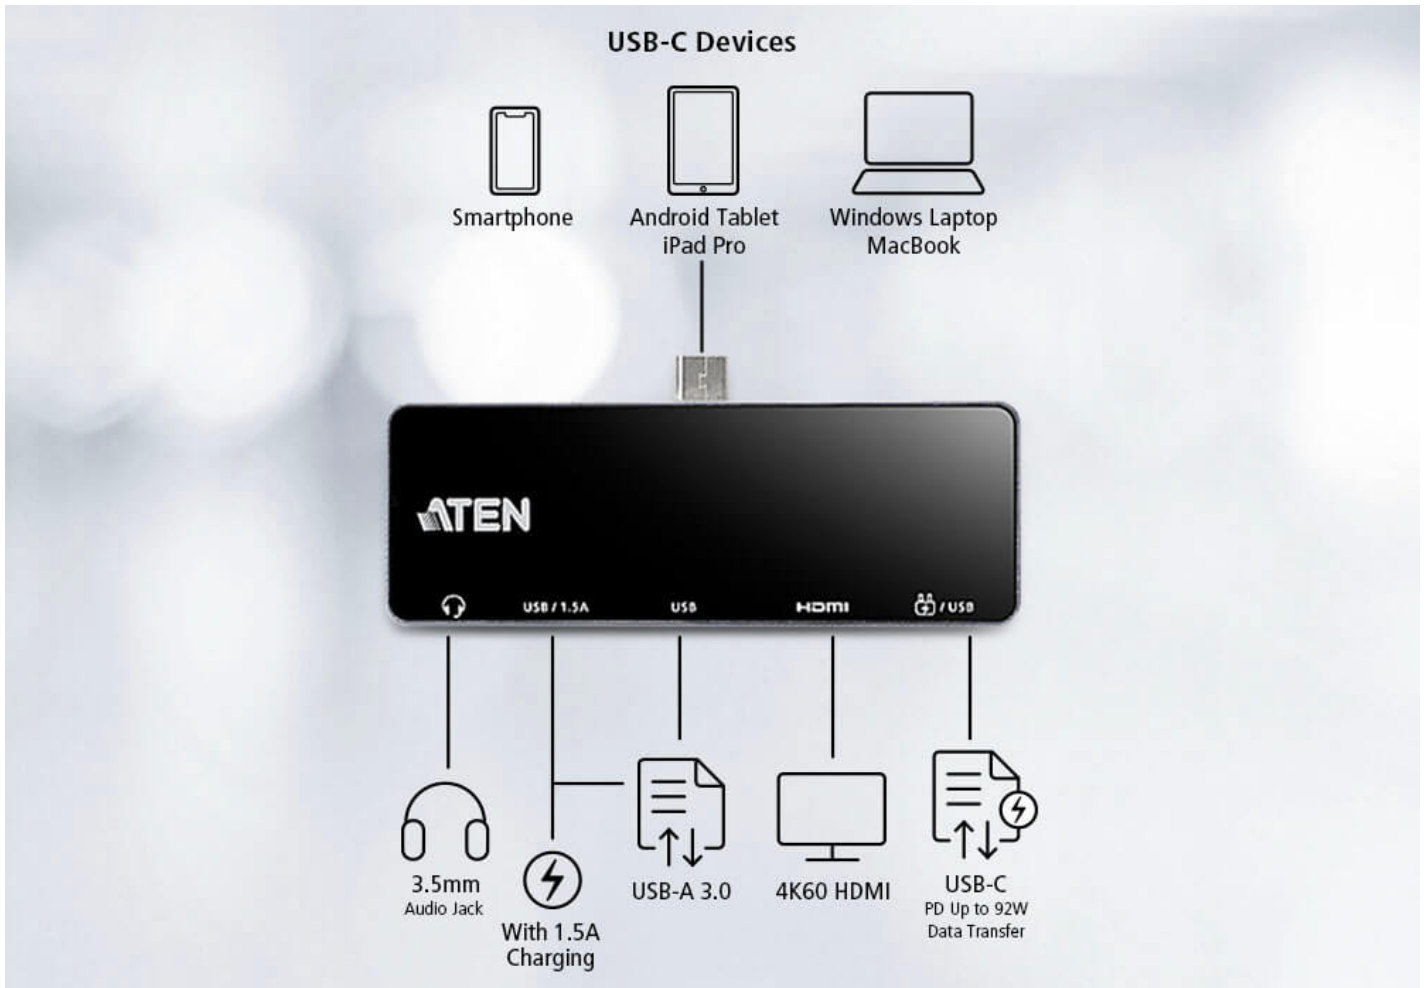

Dock USB-C de viagem 5 em 1 com Power Pass-Through

Dock de viagem ultraportátil 5 em 1

O Dock de viagem UH3238 USB-C da ATEN oferece uma experiência móvel sem compromissos, dando a todos os seus dispositivos móveis USB-C acesso portátil a vários dispositivos de media. Com o seu tamanho de bolso, pode viajar mais leve com este dock ultraportátil e aproveitar ao máximo os seus dispositivos móveis.

Restaura o conector de áudio de 3,5 mm

O conector de áudio de 3,5 mm restaura a conectividade dos auscultadores com fios aos seus dispositivos móveis. Pode desfrutar novamente de áudio de elevada qualidade com os seus auscultadores com fios.

UP to 92W
Power Delivery

PD tipo C 92W e transferência de dados de 5Gbps

A porta USB-C suporta uma potência de 92W, fornecendo carregamento e passagem de velocidade total para o seu computador portátil Windows, MacBook, tablet Android, iPad Pro ou smartphone, ao mesmo tempo que oferece suporte para transferência de dados padrão de 5 Gbps.

Um Dock de viagem para enorme expansão

Caraterísticas

Projetado e fabricado para ser uma solução de ligação portátil e versátil, o Dock USB-C de viagem UH3238 com Power Pass-Through contém 5 portas essenciais - uma porta de áudio, duas portas USB Tipo A, uma porta HDMI e um USB-C DC na porta - para fornecer ligação e fonte de alimentação a utilizadores que viajam e precisam de cenários de escritório móvel. A interface compatível com Thunderbolt™ 3 e USB 3.2 Gen 1- garante velocidade superior de transmissão de dados de até 5 Gbps. Com suporte para até HDMI 4K (3840 x 2160 a 60Hz), o dispositivo permite que os utilizadores realizem várias tarefas numa resolução UHD incrivelmente realista. O UH3238 possui um design plug-and-play e é compatível com todos os principais sistemas operacionais (Windows®, macOS X, iPadOS e Android). Pesando apenas 44g, é uma solução de transmissão de dados e energia compacta, mas competente, ideal para todos os ecossistemas de estações de trabalho móveis.