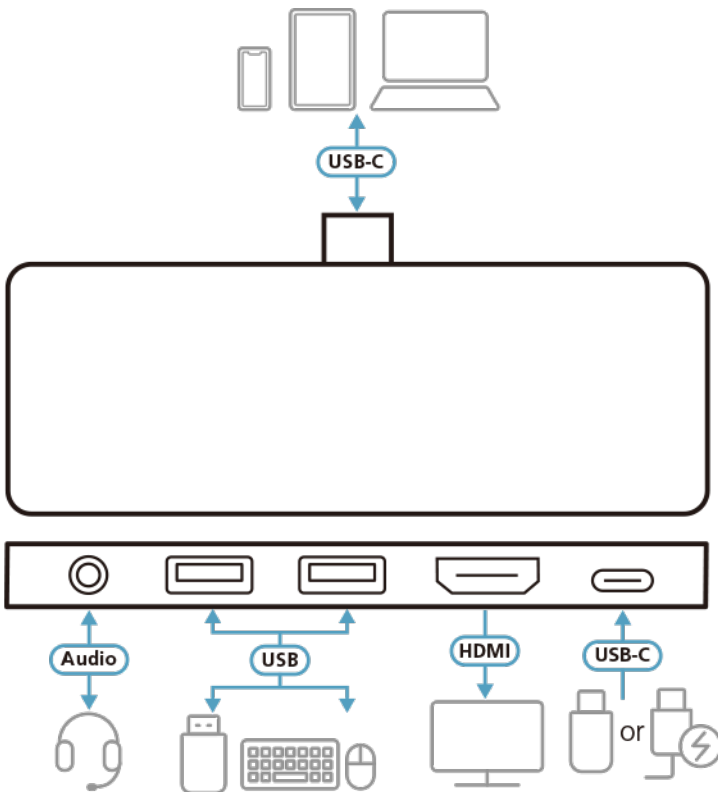

Diagrama

Support

	✓	✓	✓	✓
	5V	9V	15V	20V

Check USB-C charge rate of your laptop*
The total charging time may vary depending on the devices connected to the UH3238.
*USB-C PD power adapter is not included in the package.

ATEN International Co., Ltd.

3F, No.125, Sec. 2, Datong Rd., Sijhih District., New Taipei City 221, Taiwan
Phone: 886-2-8692-6789 Fax: 886-2-8692-6767
www.aten.com E-mail: marketing@aten.com