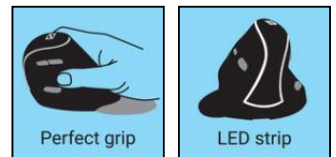

Wireless Vertical Mouse Pro

Artikelnr.:

630-13

EAN:

5705730630132

De Sandberg Wireless Vertical Mouse Pro is een ergonomisch alternatief voor een traditionele computermuis. De muis is als het ware op de zijkant gedraaid en de vorm is aangepast aan de greep van uw hand, zodat u een natuurlijkere greep op de muis krijgt. Dit verlicht de druk op uw pols aanzienlijk en vermindert zo het risico op pijn en gewrichtsblessures. Bovendien is deze muis voorzien van een magnetisch afneembare polssteun voor extra comfort. De muis is draadloos, zodat u geen irritante kabel nodig heeft. U hoeft zelfs geen batterijen te verwisselen dankzij de ingebouwde oplaadbare batterij.

 Meer informatie:
 www.sandberg.world

Sandberg Wireless Vertical Mouse Pro

Specificaties

General:
2.4 GHz GFSK technology
Working distance: Up to 10 metres

Mouse:
6 buttons
Wireless optical 800 / 1200 / 1800 / 2600/ 3400 DPI
Scroll wheel
Built-in rechargeable Li-ion battery
Built-in white LED light
75° vertical angle

Receiver:
USB interface

Verpakkingsinformatie

1 Sandberg Wireless Vertical Mouse Pro
1 USB receiver
1 Charging cable
1 Quick guide

Snelle gids: <https://sandberg.world/mt/manual/630-13>

Afmetingen

	Product	Verpakking
Hoogte (cm)	8,30	27,00
Breedte (cm)	11,50	16,00
Diepte (cm)	8,40	17,00
Gewicht (g)	150,00	292,00